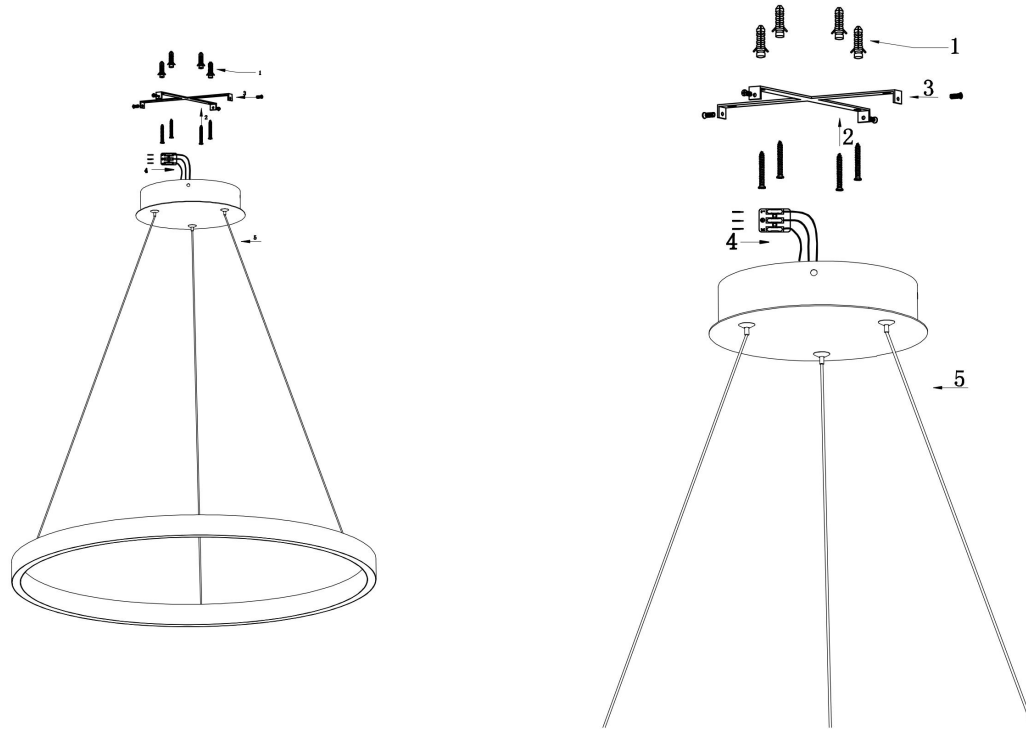

由 Autodesk 教育版产品制作

由 Autodesk 教育版产品制作

由 Autodesk 教育版产品制作

由 Autodesk 教育版产品制作

MAX 25W
1 200 Lumen

Model: MOD058PL-L22BS3K

Collection: Modern

Series: Rim

Pendant Lamps

This product contains a light source of the energy efficiency class G