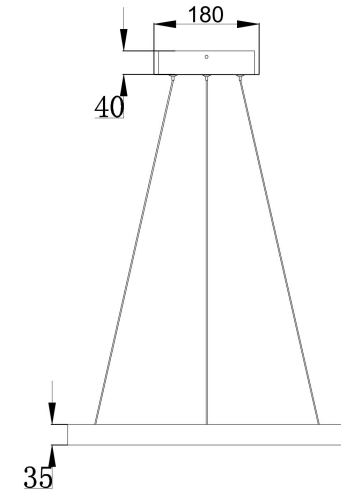

由 Autodesk 教育版产品制作

由 Autodesk 教育版产品制作

由 Autodesk 教育版产品制作

由 Autodesk 教育版产品制作

MAX 25W
1 200 Lumen

Model: MOD058PL-L22BS3K

Collection: Modern

Series: Rim