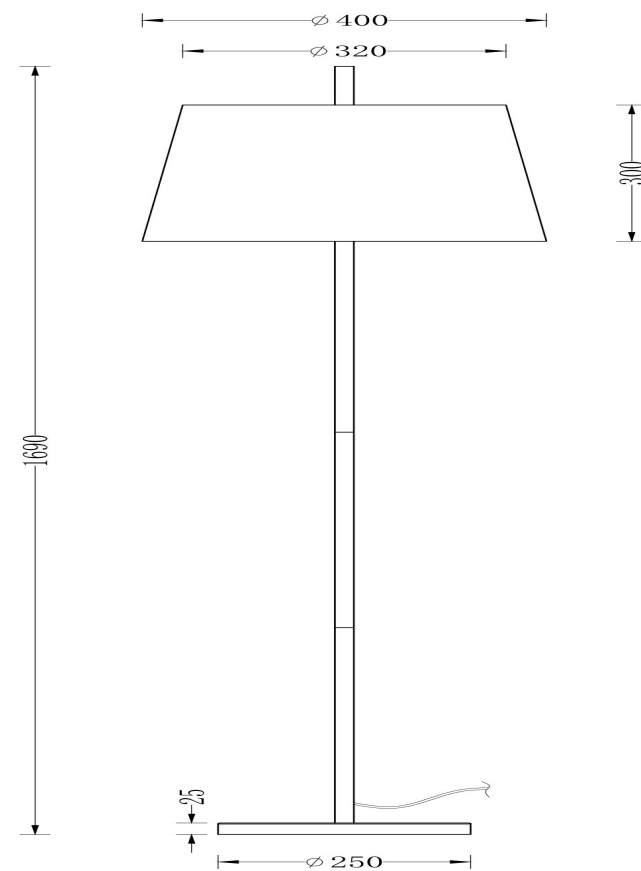

freya

Инструкция FR5118FL-01BS

1xE27 40W

Модель: FR5118FL-01BS
Коллекция: Modern
Серия: Sandy
Напольный светильник