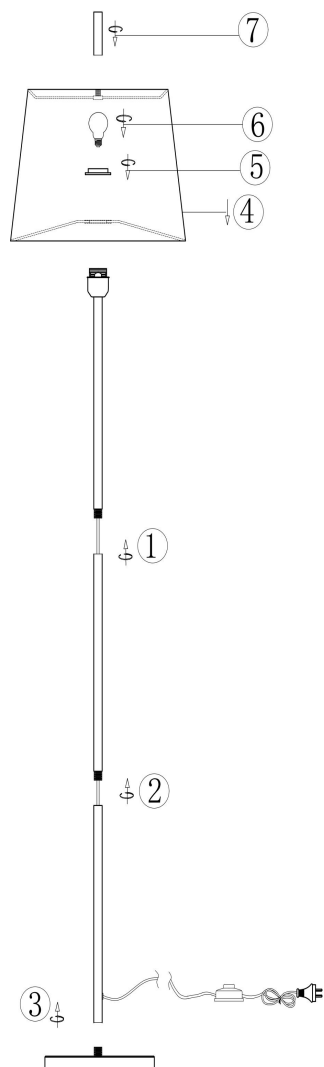

freya

Инструкция FR5118FL-01BS

1xE27 40W

Модель: FR5118FL-01BS
Коллекция: Modern
Серия: Sandy
Напольный светильник