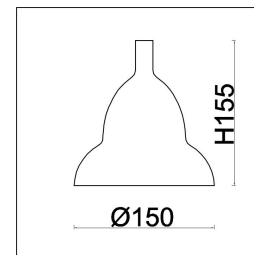

## Инструкция FR5637PL-L6SM

MAX 6W  
350 Lumen

Модель: FR5637PL-L6SM  
Коллекция: Modern  
Серия: Glaze  
Подвесной светильник