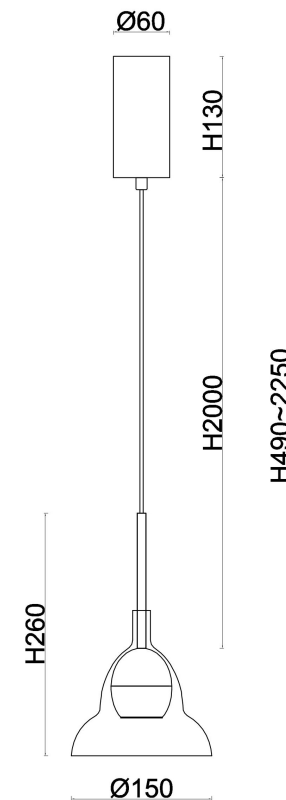

## Инструкция FR5637PL-L6SM

MAX 6W  
350 Lumen

Модель: FR5637PL-L6SM  
Коллекция: Modern  
Серия: Glaze  
Подвесной светильник