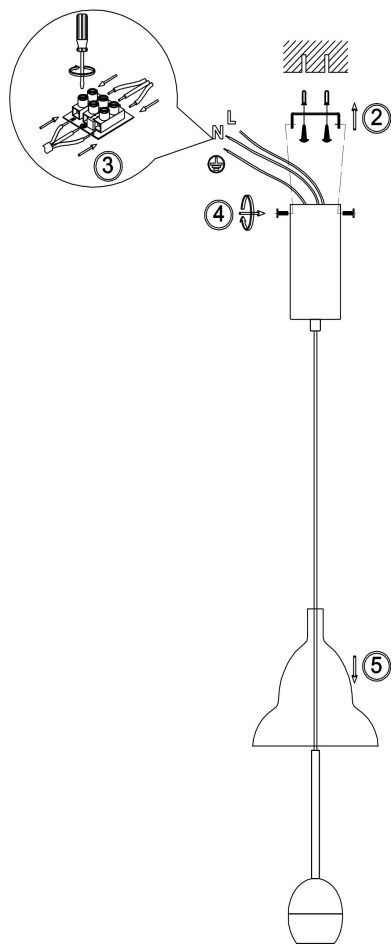

## Инструкция FR5637PL-L6SM

MAX 6W  
350 Lumen

Модель: FR5637PL-L6SM  
Коллекция: Modern  
Серия: Glaze  
Подвесной светильник