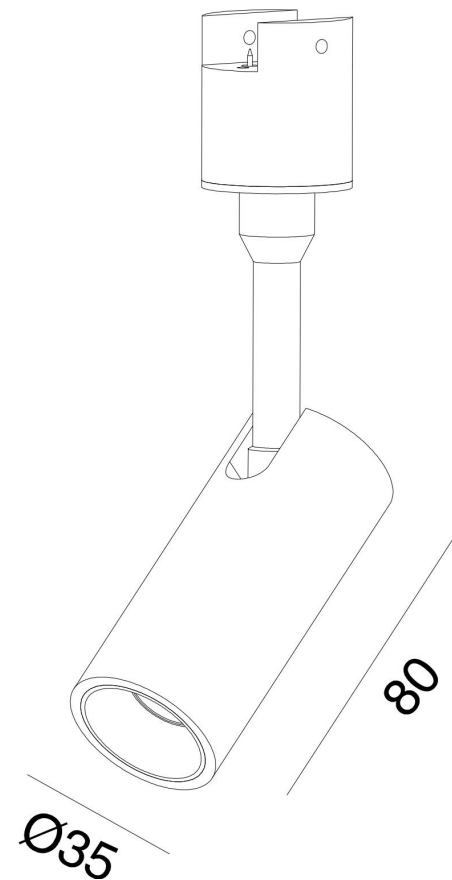

E

MAX 5W
320 Lumen

Модель: TR163-1-5W3K-M-B

Коллекция: Гибкая трековая

Focus Led
Трековый светильник