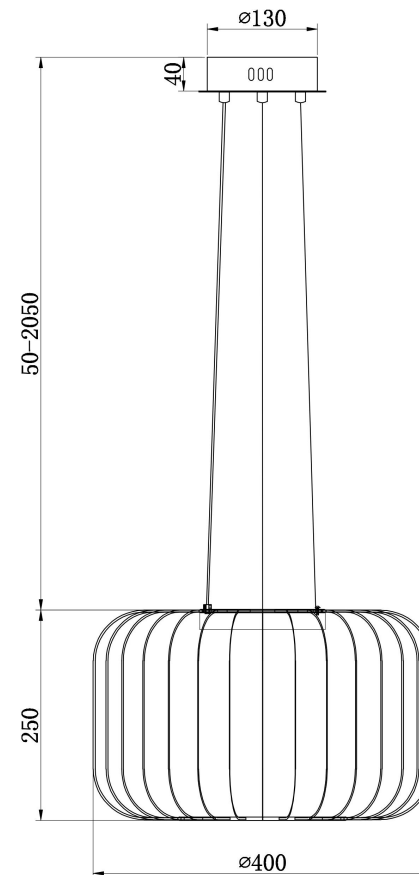

## Инструкция FR5398PL-L8B

MAX 10W  
500 Lumen

Модель: FR5398PL-L8B

Коллекция: Modern

Серия: Citrus

Подвесной светильник