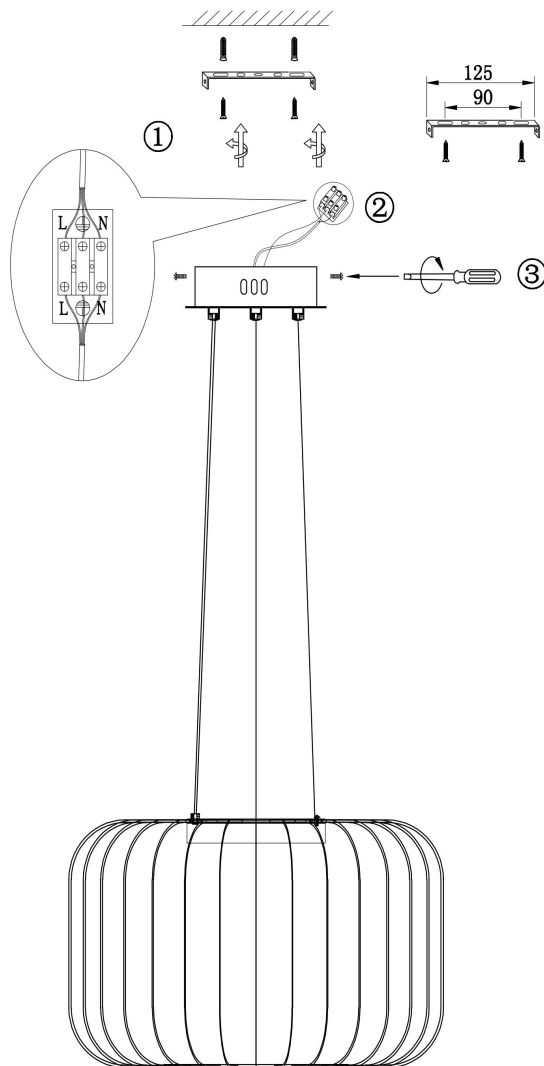

## Инструкция FR5398PL-L8B

MAX 10W  
500 Lumen

Модель: FR5398PL-L8B

Коллекция: Modern

Серия: Citrus

Подвесной светильник