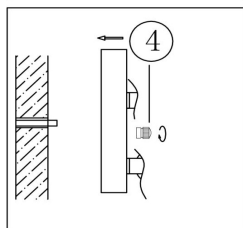

FREYA
TRADITION OF QUALITY

Инструкция

FR5189WL-02BS

2xE14 40W

Модель: FR5189WL-02BS

Коллекция: Modern

Серия: Demure

Настенный светильник