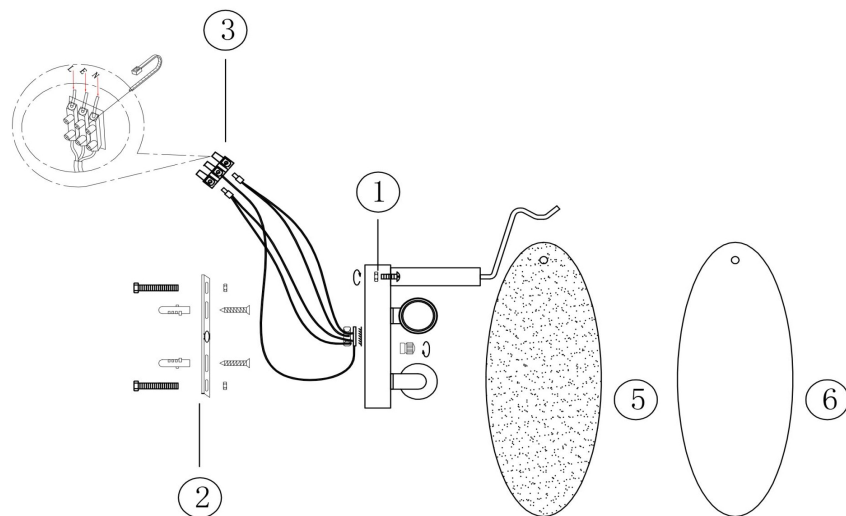

FREYA
TRADITION OF QUALITY

Инструкция

FR5189WL-02BS

2xE14 40W

Модель: FR5189WL-02BS

Коллекция: Modern

Серия: Demure

Настенный светильник