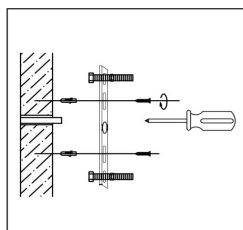

FREYA
TRADITION OF QUALITY

Инструкция

FR5189WL-02BS

2xE14 40W

Модель: FR5189WL-02BS

Коллекция: Modern

Серия: Demure

Настенный светильник