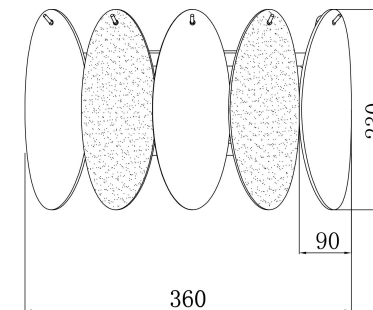

FREYA
TRADITION OF QUALITY

Инструкция

FR5189WL-02BS

2xE14 40W

Модель: FR5189WL-02BS

Коллекция: Modern

Серия: Demure

Настенный светильник