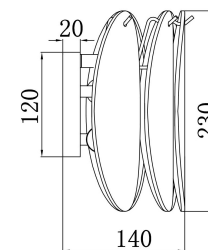

FREYA
TRADITION OF QUALITY

Инструкция

FR5189WL-02BS

2xE14 40W

Модель: FR5189WL-02BS

Коллекция: Modern

Серия: Demure

Настенный светильник