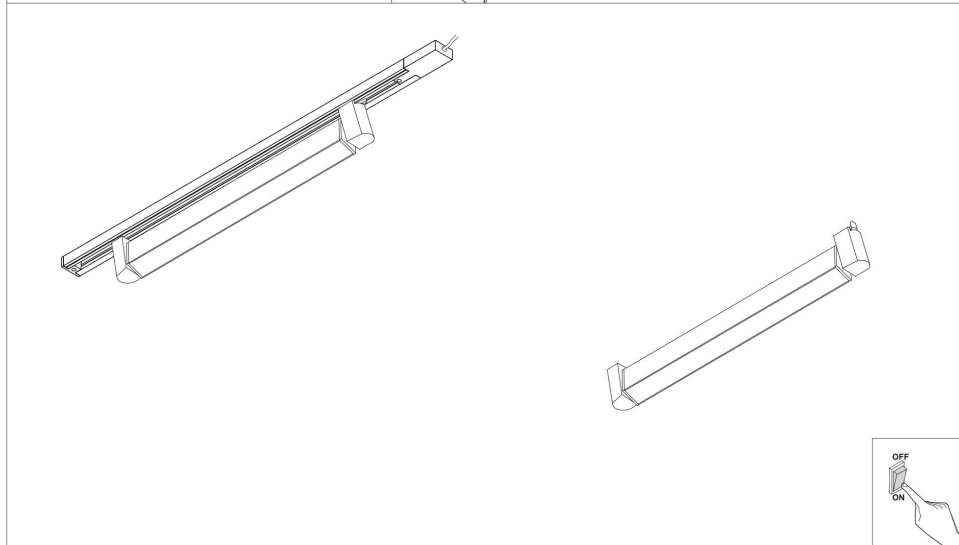

TR104

MAX 20W
1 080 Lumen

Модель: TR104-1-20W3K-B

Коллекция: Single phase track

Basis Rot
Трековый светильник