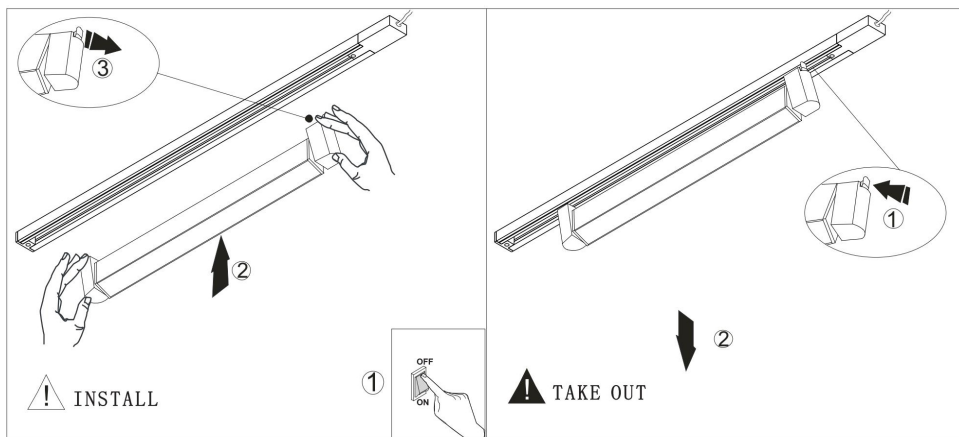

TR104

MAX 20W
1 080 Lumen

Модель: TR104-1-20W3K-B

Коллекция: Single phase track

Basis Rot
Трековый светильник