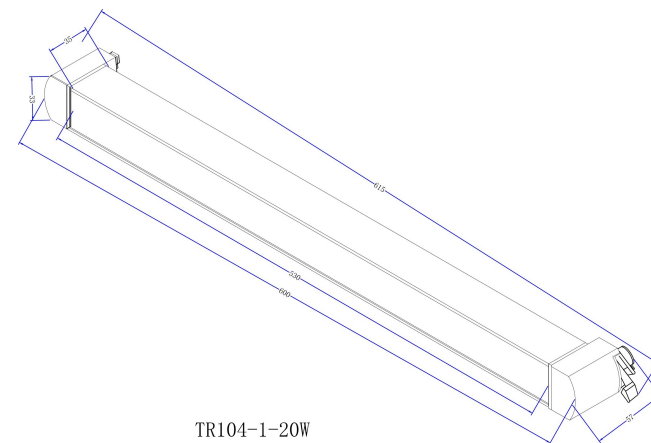

TR104

MAX 20W
1 080 Lumen

Модель: TR104-1-20W3K-B

Коллекция: Single phase track

Basis Rot
Трековый светильник