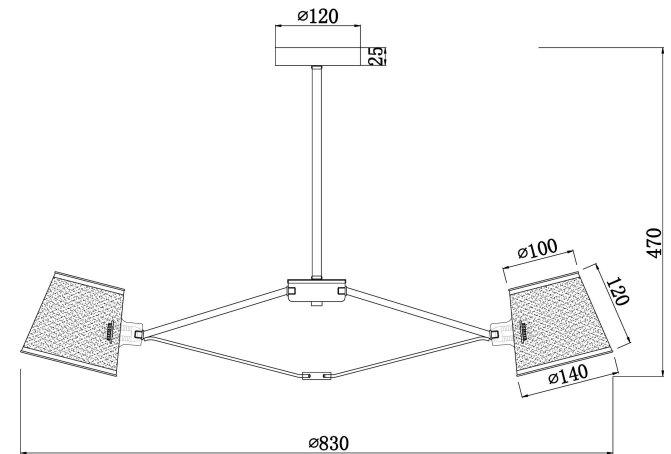

FREYA
TRADITION OF QUALITY

Инструкция

FR5108PL-08CH

8xЕ14 40W

Модель: FR5108PL-08CH
Коллекция: Modern
Серия: Gino
Подвесной светильник