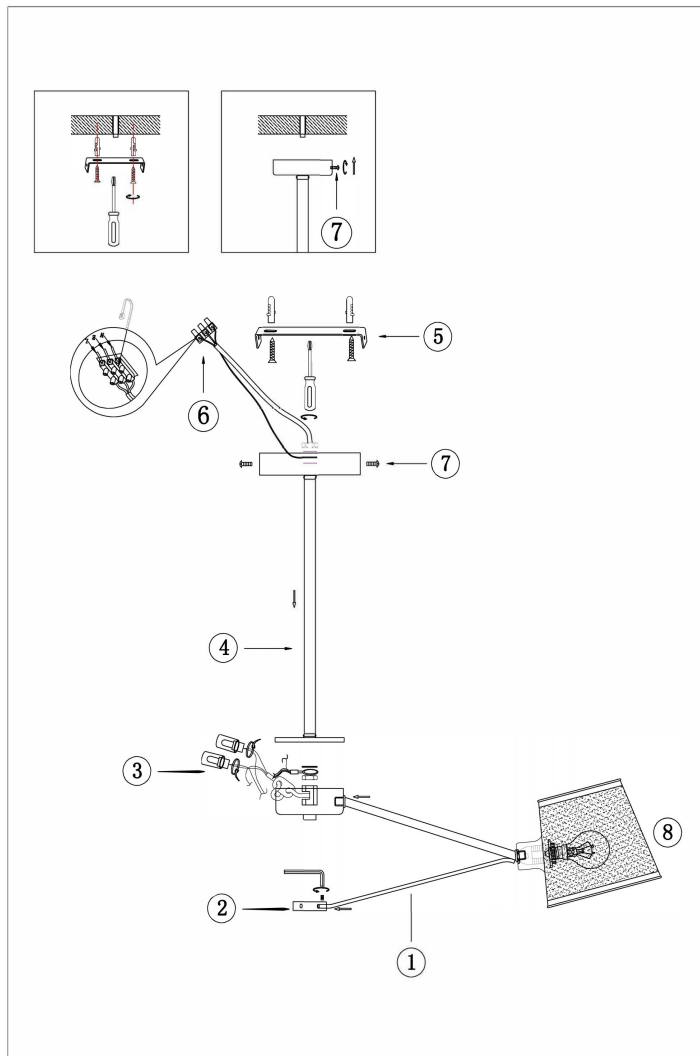

FREYA
TRADITION OF QUALITY

Инструкция

FR5108PL-08CH

8xЕ14 40W

Модель: FR5108PL-08CH
Коллекция: Modern
Серия: Gino
Подвесной светильник