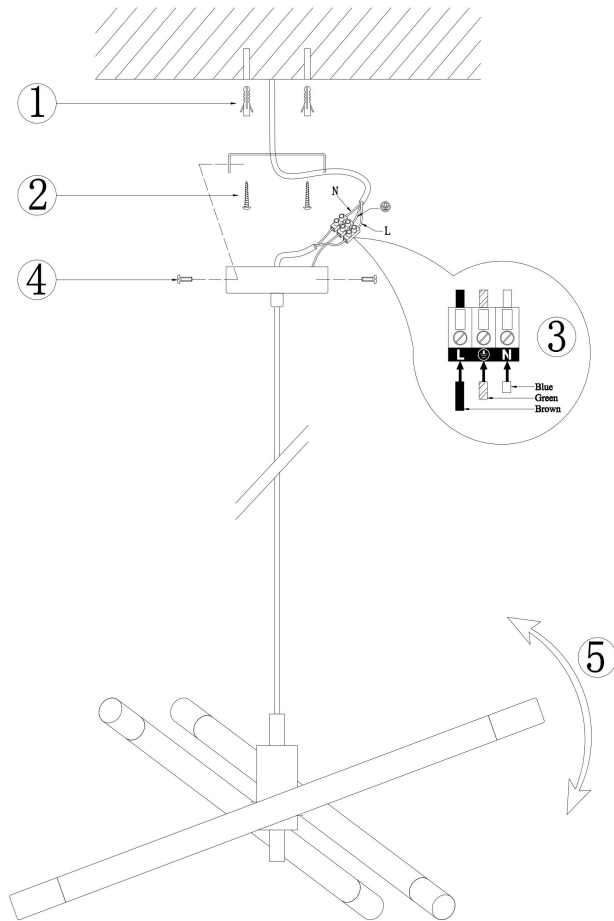

freya

Инструкция FR6130PL-L18B

MAX 16W
900 Lumen

Модель: FR6130PL-L18B
Коллекция: LED
Серия: Wands
Подвесной светильник