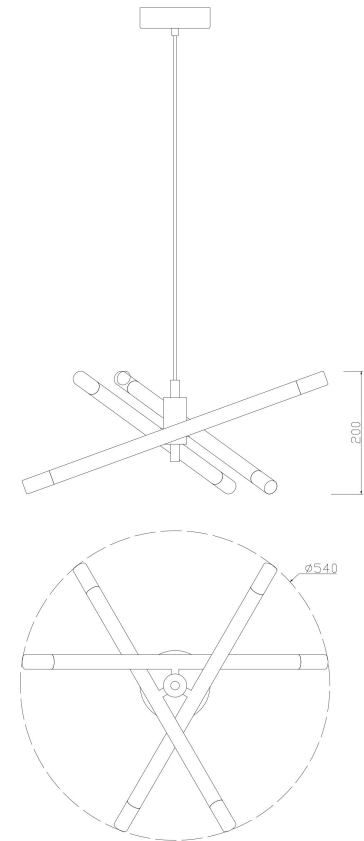

freya

Инструкция FR6130PL-L18B

MAX 16W
900 Lumen

Модель: FR6130PL-L18B
Коллекция: LED
Серия: Wands
Подвесной светильник