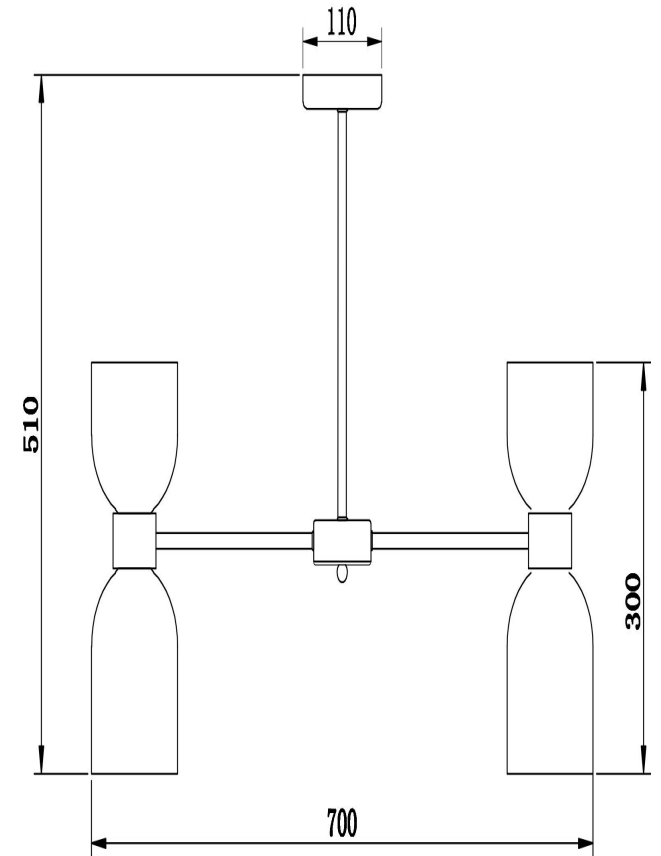

freya

Инструкция FR5203PL-10CH1

10xE27 60W

Модель: FR5203PL-10CH1
Коллекция: Modern
Серия: Savia
Подвесной светильник