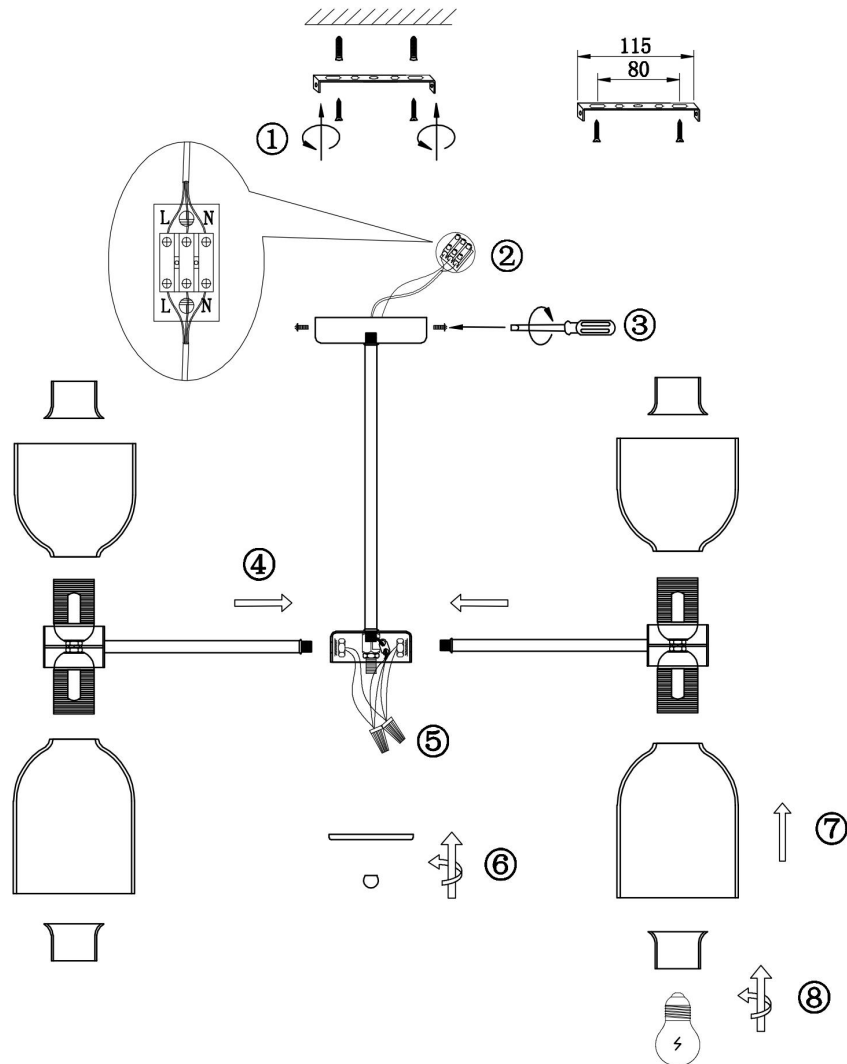

freya

Инструкция FR5203PL-10CH1

10xE27 60W

Модель: FR5203PL-10CH1
Коллекция: Modern
Серия: Savia
Подвесной светильник