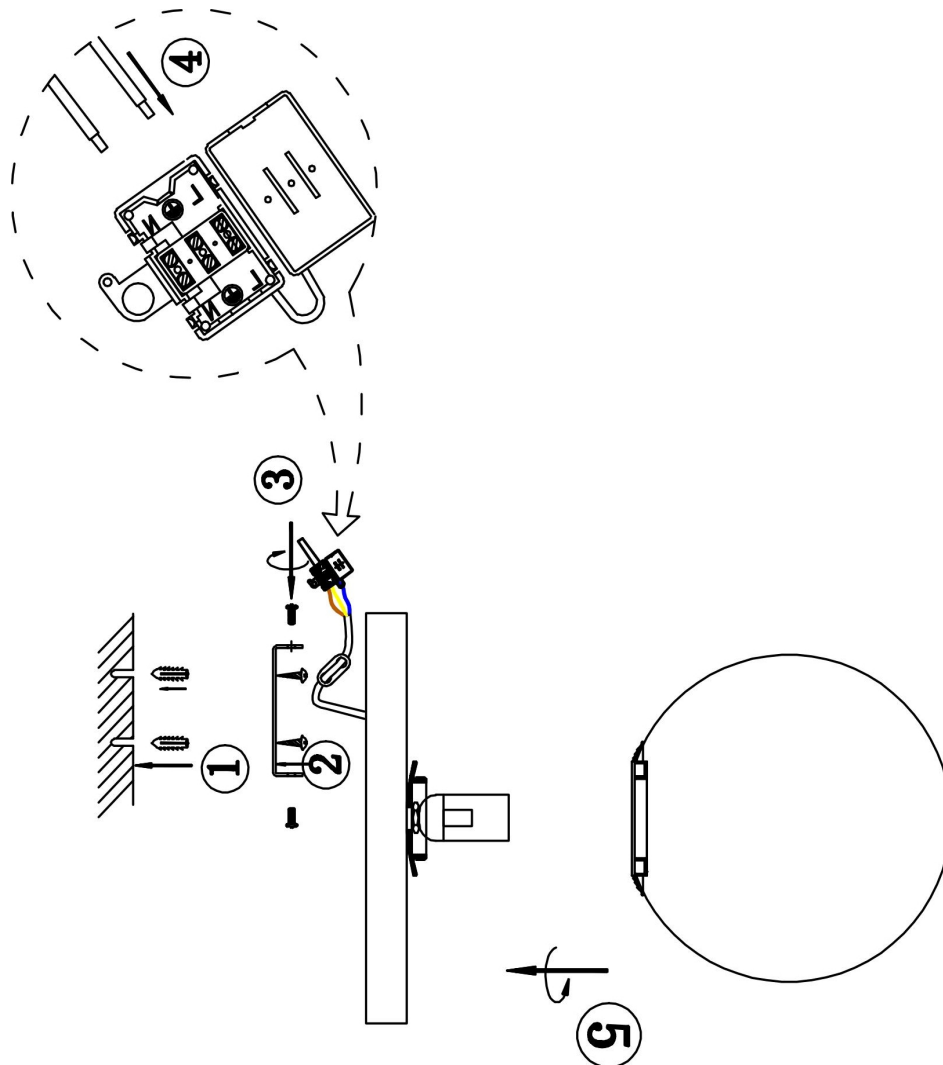

FREYA
TRADITION OF QUALITY

Инструкция

FR5125WL-01BS

Модель: FR5125WL-01BS
Коллекция: Modern
Серия: Zelda
Настенный светильник