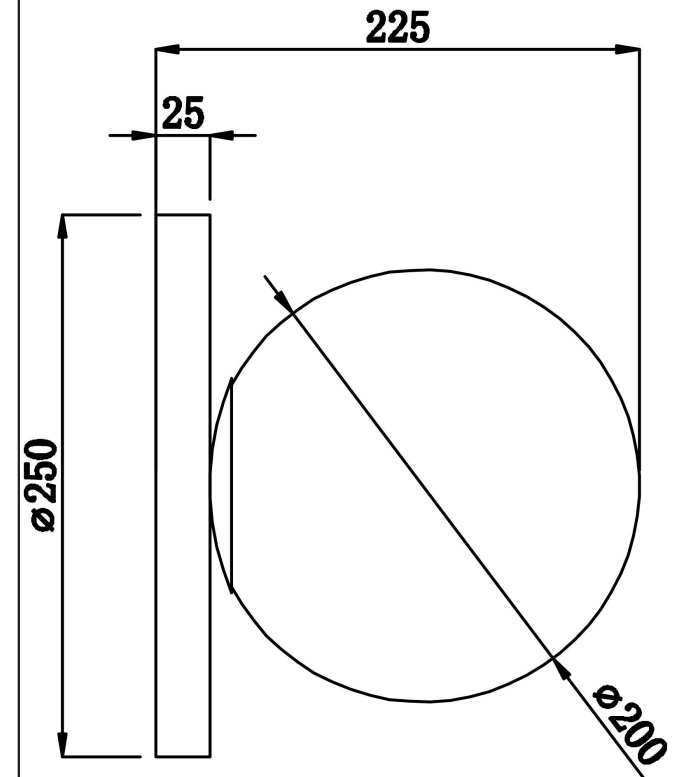

FREYA
TRADITION OF QUALITY

Инструкция

FR5125WL-01BS

Модель: FR5125WL-01BS
Коллекция: Modern
Серия: Zelda
Настенный светильник