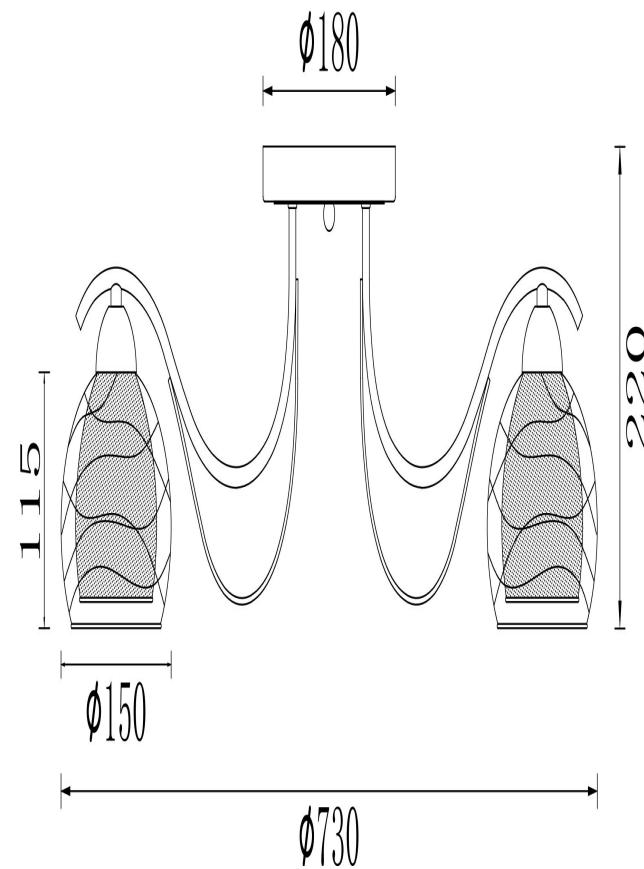

## Инструкция FR5052-CL-08-W

8xE27 60W

Модель: FR5052-CL-08-W

Коллекция: Modern

Серия: Nikki

Потолочный светильник