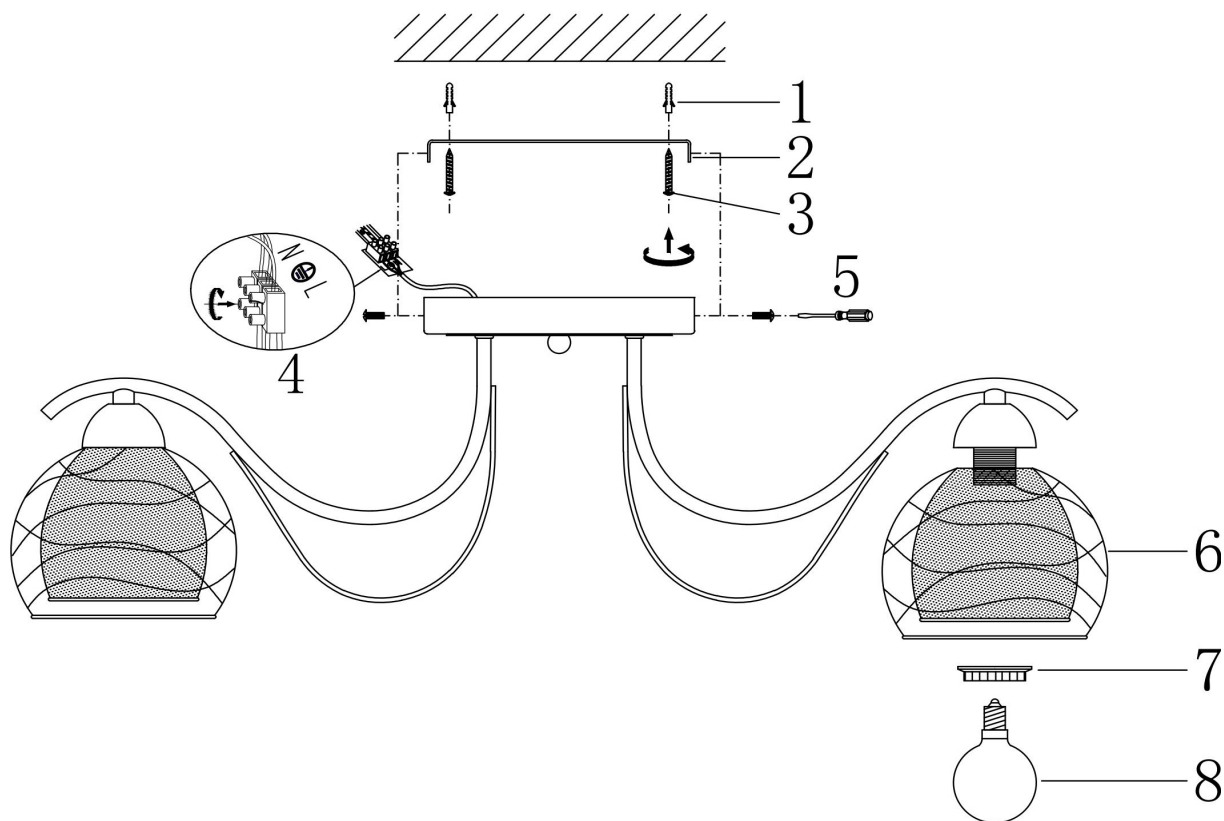

## Инструкция FR5052-CL-08-W

8xE27 60W

Модель: FR5052-CL-08-W

Коллекция: Modern

Серия: Nikki

Потолочный светильник