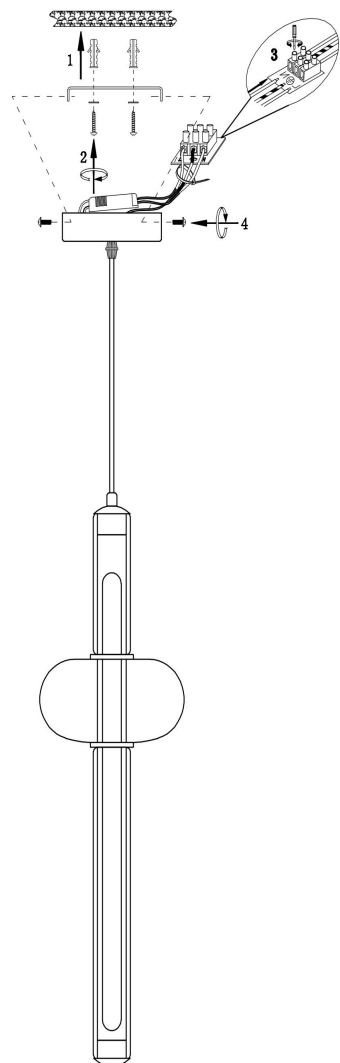

freya

Инструкция FR6187PL-L9SM

MAX 8W
60 Lumen

Модель: FR6187PL-L9SM
Коллекция: LED
Серия: Swim
Подвесной светильник