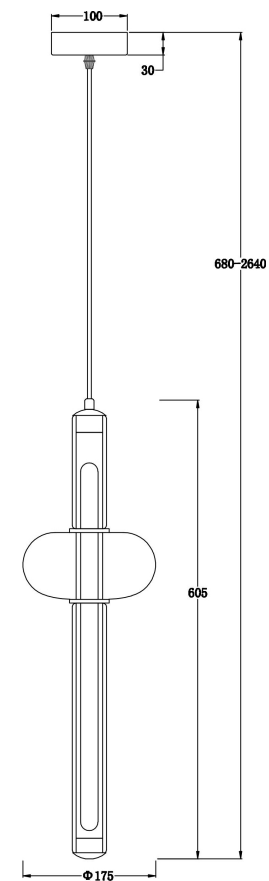

freya

Инструкция FR6187PL-L9SM

MAX 8W
60 Lumen

Модель: FR6187PL-L9SM
Коллекция: LED
Серия: Swim
Подвесной светильник