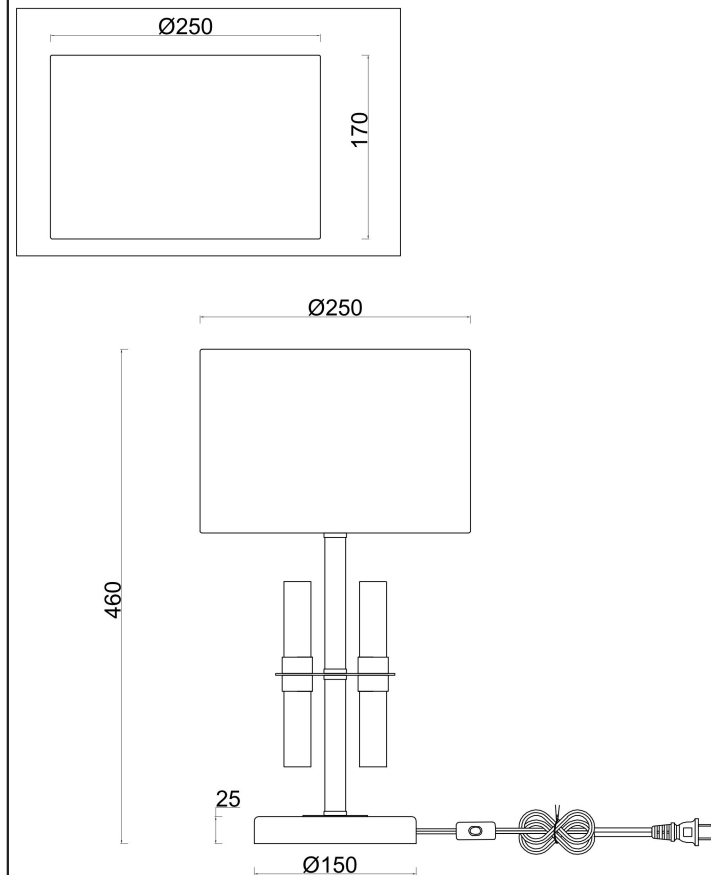

FREYA
TRADITION OF QUALITY

Инструкция

FR5186TL-01BS

1xE14 40W

Модель: FR5186TL-01BS

Коллекция: Modern

Серия: Lino

Настольная лампа