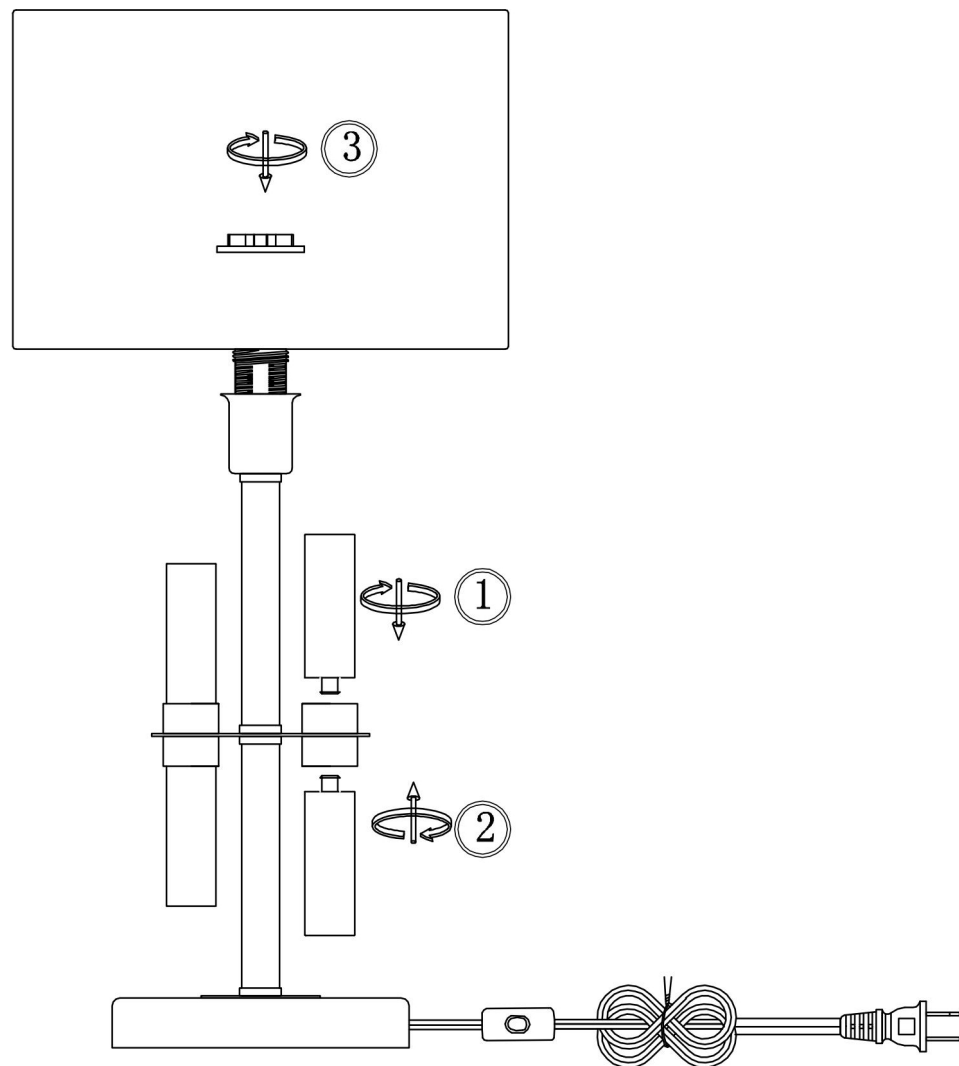

FREYA
TRADITION OF QUALITY

Инструкция

FR5186TL-01BS

1xE14 40W

Модель: FR5186TL-01BS

Коллекция: Modern

Серия: Lino

Настольная лампа