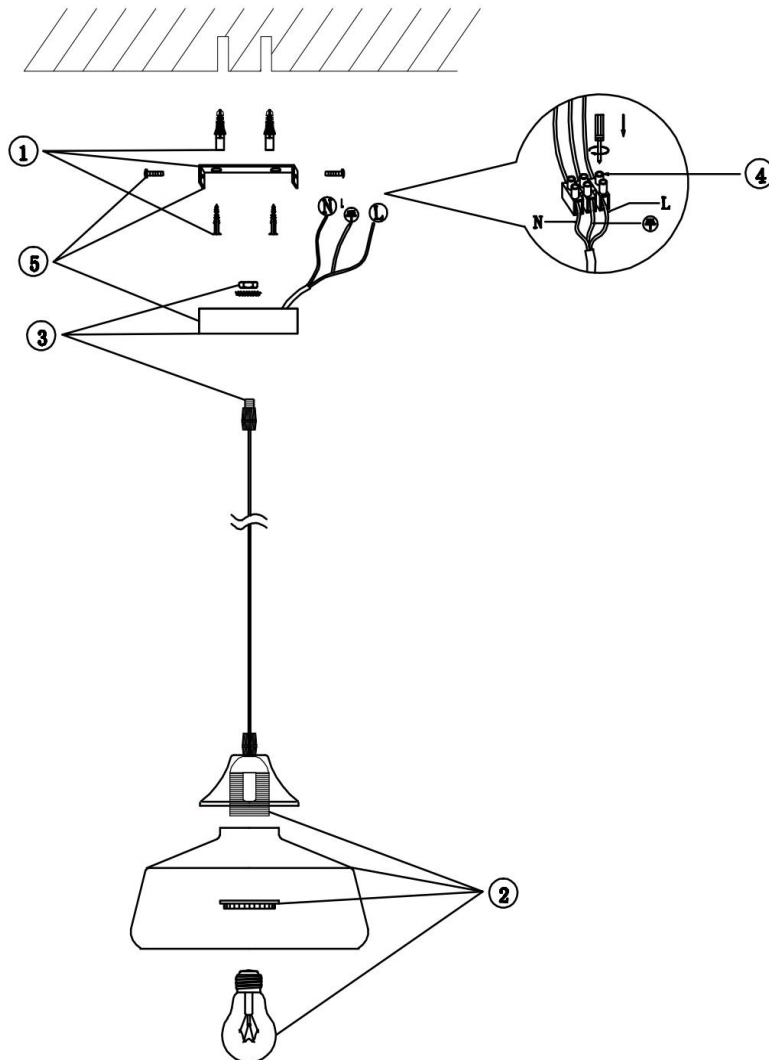

FREYA
TRADITION OF QUALITY

Инструкция

FR5188PL-01B

Модель: FR5188PL-01B
Коллекция: Modern
Серия: Jiffy
Подвесной светильник