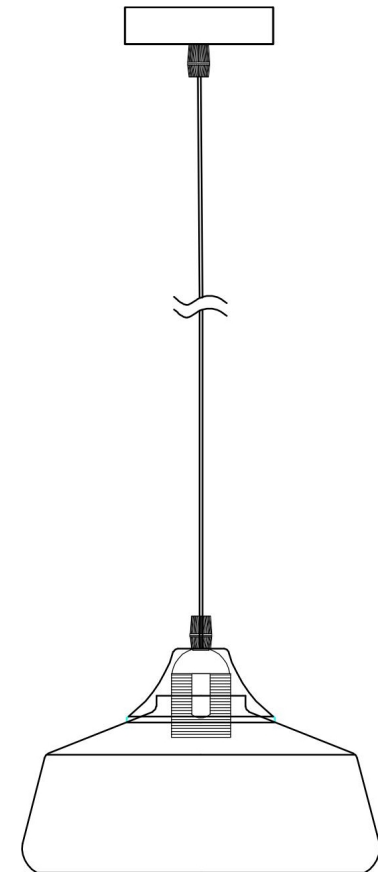

FREYA
TRADITION OF QUALITY

Инструкция

FR5188PL-01B

Модель: FR5188PL-01B
Коллекция: Modern
Серия: Jiffy
Подвесной светильник