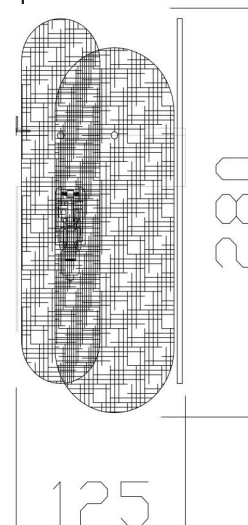

FREYA
TRADITION OF QUALITY

Инструкция

FR5141WL-02BS

2xG9 35W

Модель: FR5141WL-02BS

Коллекция: Modern

Серия: Deserto

Настенный светильник