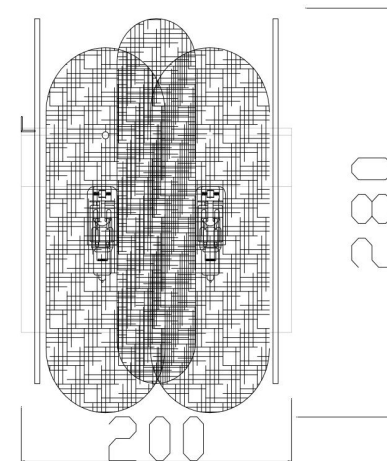

FREYA
TRADITION OF QUALITY

Инструкция

FR5141WL-02BS

2xG9 35W

Модель: FR5141WL-02BS

Коллекция: Modern

Серия: Deserto

Настенный светильник