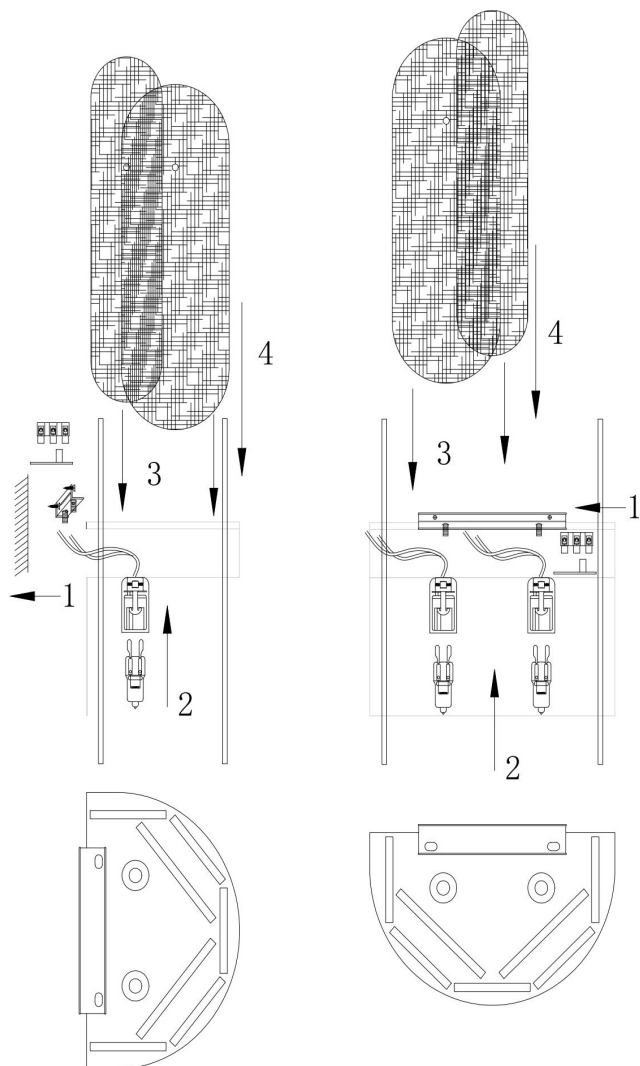

FREYA
TRADITION OF QUALITY

Инструкция

FR5141WL-02BS

2xG9 35W

Модель: FR5141WL-02BS

Коллекция: Modern

Серия: Deserto

Настенный светильник