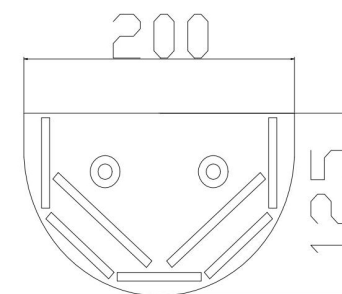

FREYA
TRADITION OF QUALITY

Инструкция

FR5141WL-02BS

2xG9 35W

Модель: FR5141WL-02BS

Коллекция: Modern

Серия: Deserto

Настенный светильник