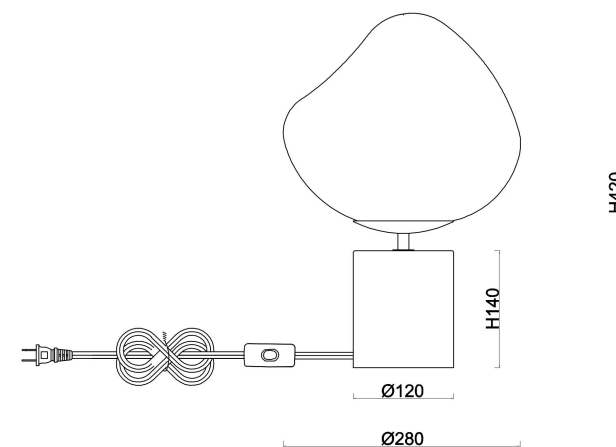

freya

Инструкция FR5378TL-01SM

1xE27 60W

Модель: FR5378TL-01SM

Коллекция: Modern

Серия: Ejection

Настольная лампа