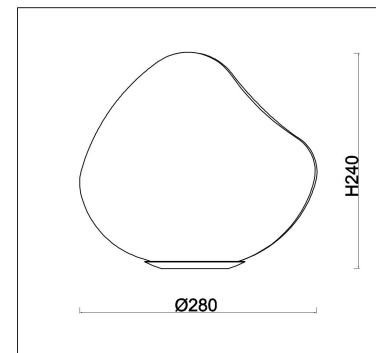

freya

Инструкция FR5378TL-01SM

1xE27 60W

Модель: FR5378TL-01SM

Коллекция: Modern

Серия: Ejection

Настольная лампа