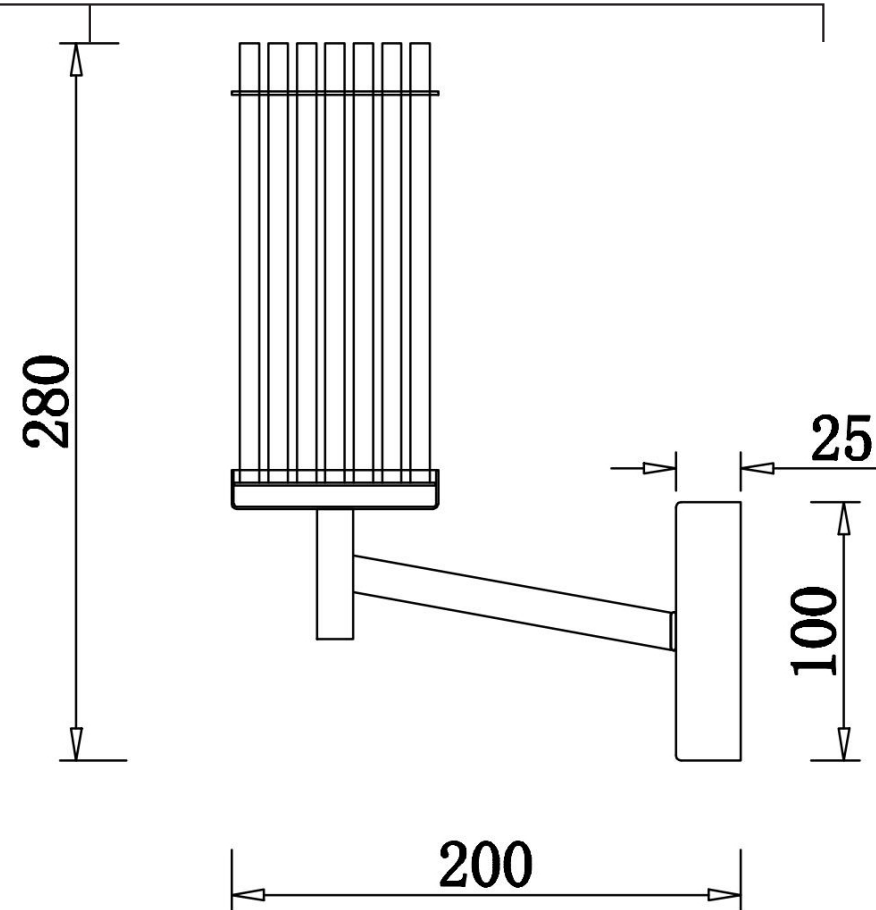

# Инструкция

FR5036WL-01N

1xE14 60W

Модель: FR5036WL-01N  
Коллекция: Modern  
Серия: Manisa  
Настенный светильник