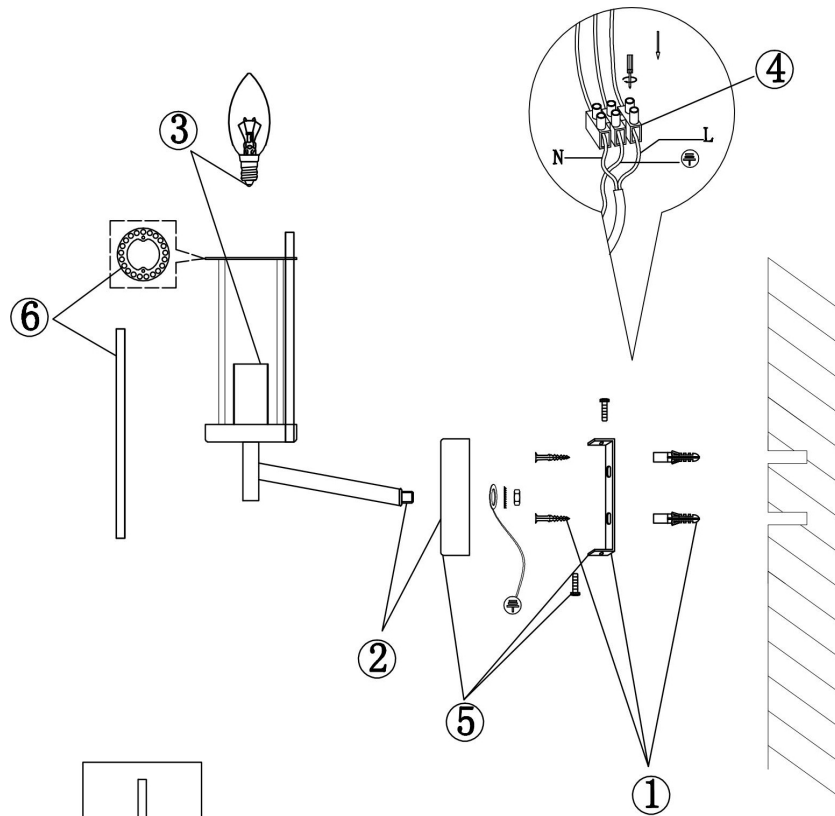

# Инструкция

FR5036WL-01N

1xE14 60W

Модель: FR5036WL-01N  
Коллекция: Modern  
Серия: Manisa  
Настенный светильник