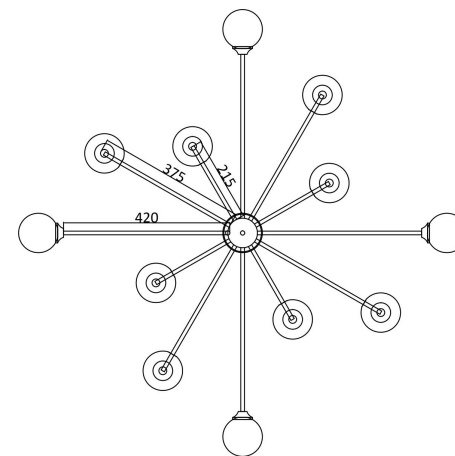

FREYA
TRADITION OF QUALITY

Инструкция

FR5120PL-12G

12xG9 25W

Модель: FR5120PL-12G

Коллекция: Modern

Серия: Alexis

Подвесной светильник