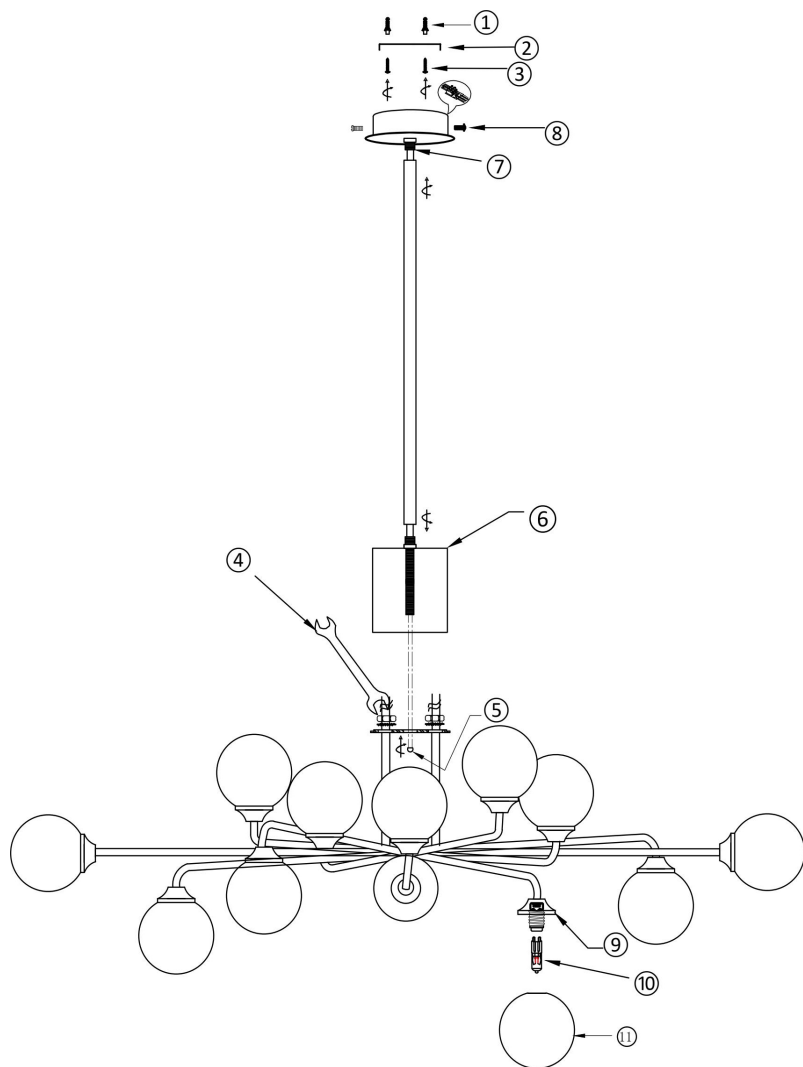

FREYA
TRADITION OF QUALITY

Инструкция

FR5120PL-12G

12xG9 25W

Модель: FR5120PL-12G

Коллекция: Modern

Серия: Alexis

Подвесной светильник