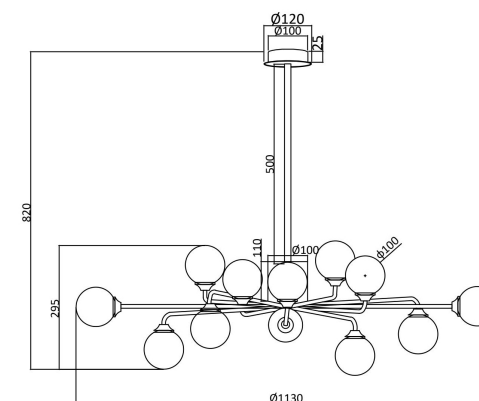

FREYA
TRADITION OF QUALITY

Инструкция

FR5120PL-12G

12xG9 25W

Модель: FR5120PL-12G

Коллекция: Modern

Серия: Alexis

Подвесной светильник