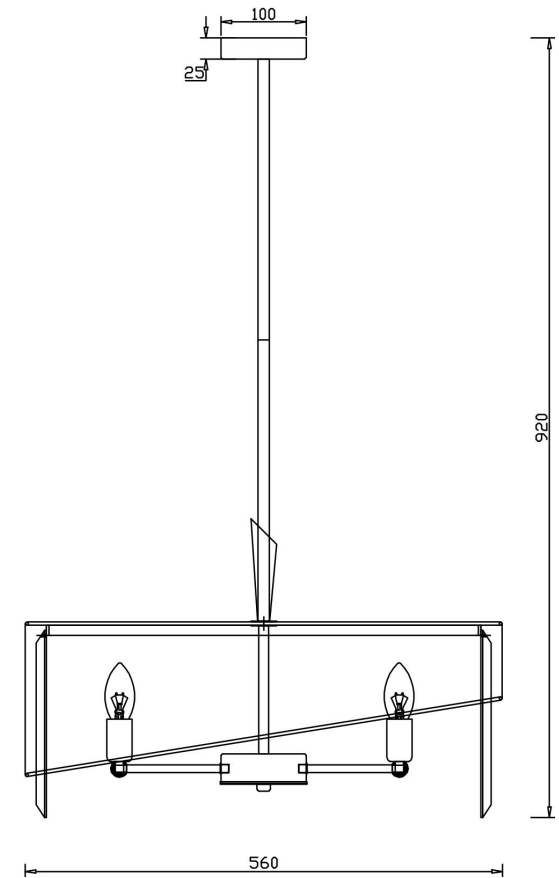

FREYA
TRADITION OF QUALITY

Инструкция

FR5170PL-08N

8xЕ14 40W

Модель: FR5170PL-08N
Коллекция: Modern
Серия: Eclipse
Подвесной светильник