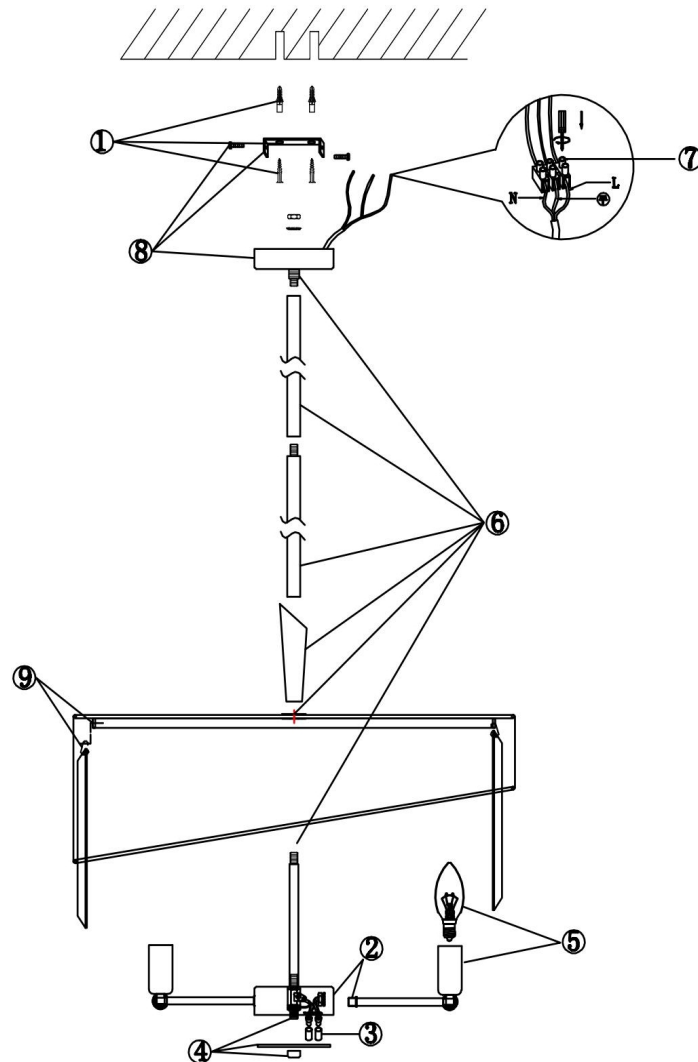

FREYA
TRADITION OF QUALITY

Инструкция

FR5170PL-08N

8xЕ14 40W

Модель: FR5170PL-08N
Коллекция: Modern
Серия: Eclipse
Подвесной светильник