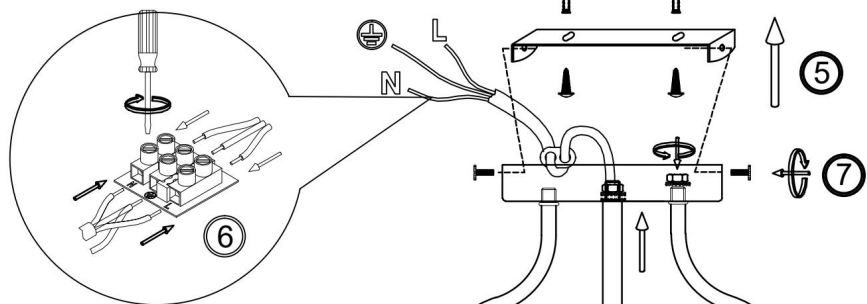

freya

Инструкция FR2011CL-08CH

8xE14 40W

Модель: FR2011CL-08CH
Коллекция: Classic
Серия: Enrica
Подвесной светильник