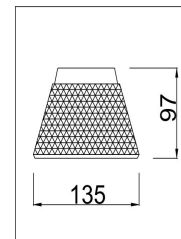

freya

Инструкция FR2011CL-08CH

8xE14 40W

Модель: FR2011CL-08CH
Коллекция: Classic
Серия: Enrica
Подвесной светильник