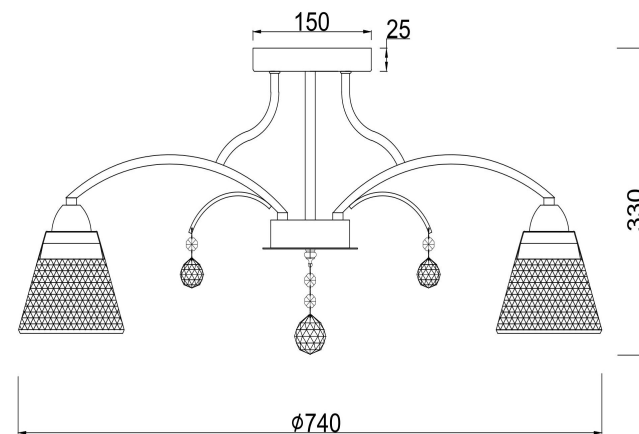

freya

Инструкция FR2011CL-08CH

8xE14 40W

Модель: FR2011CL-08CH
Коллекция: Classic
Серия: Enrica
Подвесной светильник