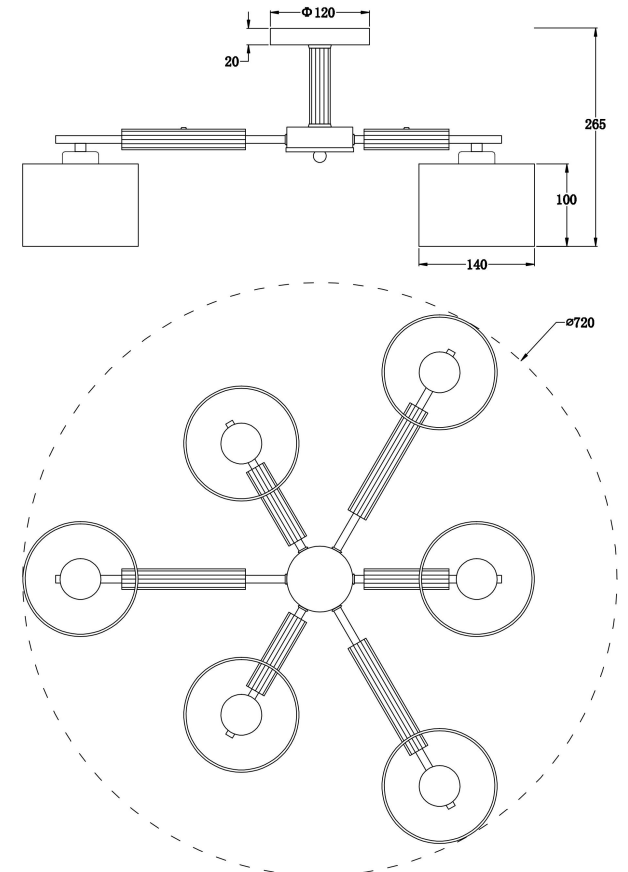

freya

Инструкция FR5386CL-06G

6xE27 60W

Модель: FR5386CL-06G
Коллекция: Modern
Серия: Pipe
Потолочный светильник