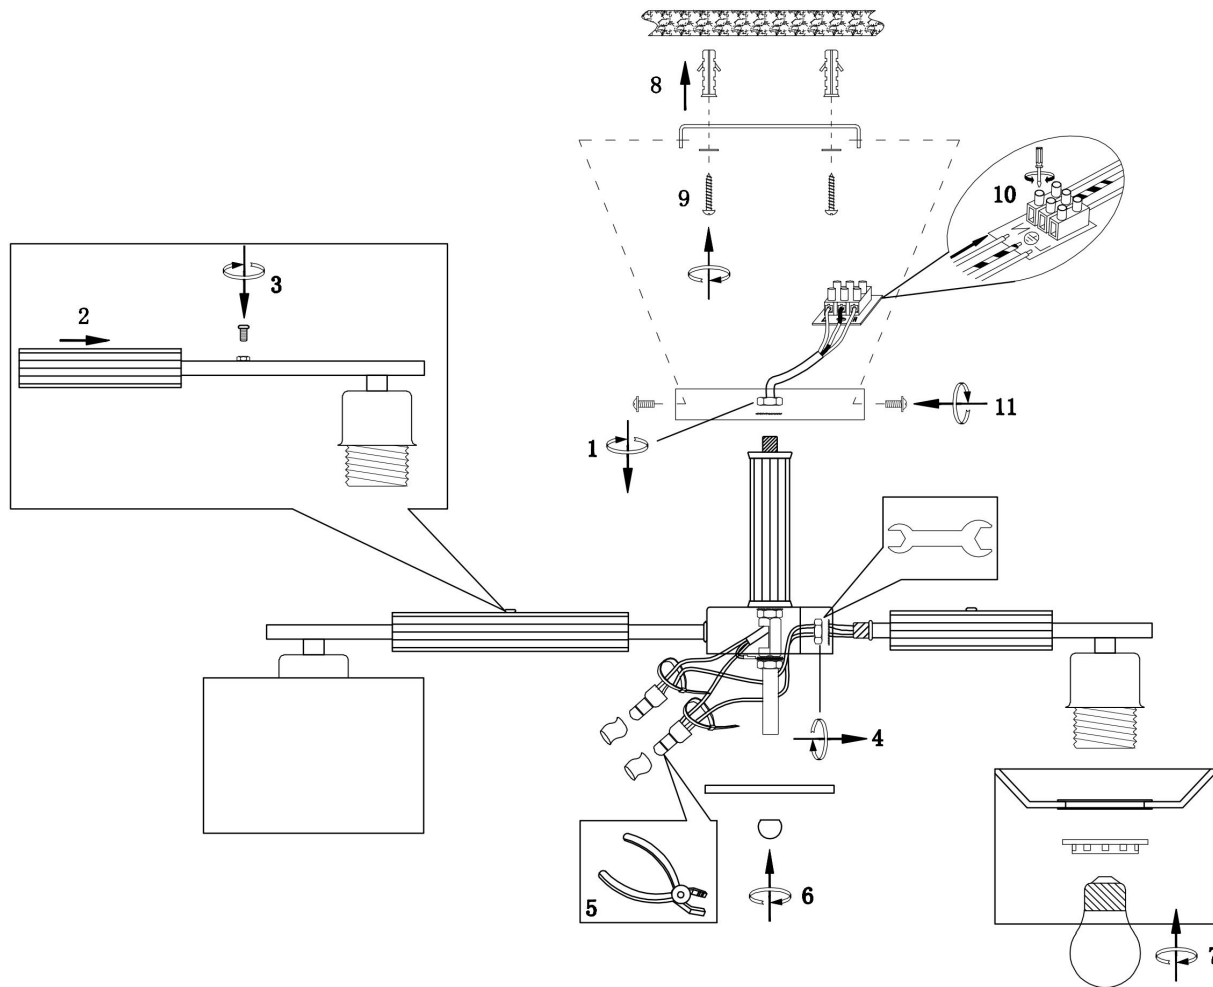

freya

Инструкция FR5386CL-06G

6xE27 60W

Модель: FR5386CL-06G
Коллекция: Modern
Серия: Pipe
Потолочный светильник