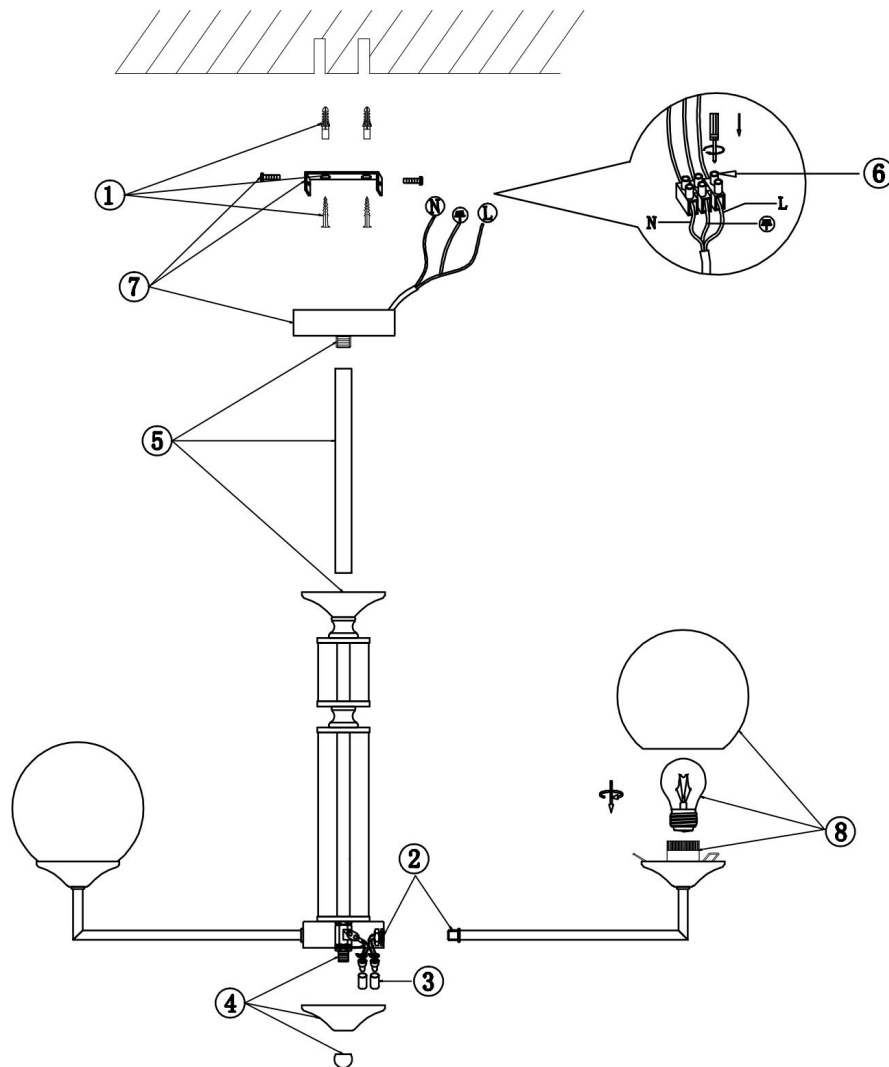

FREYA
TRADITION OF QUALITY

Инструкция

FR5185PL-06BS

Модель: FR5185PL-06BS
Коллекция: Modern
Серия: Bolas
Подвесной светильник