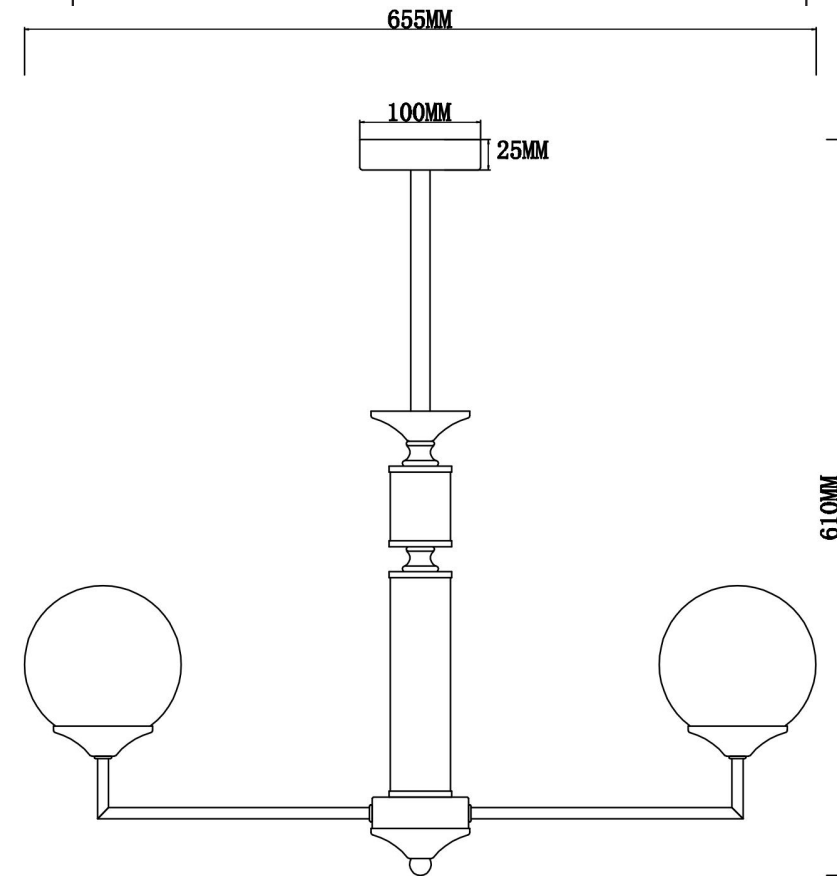

FREYA
TRADITION OF QUALITY

Инструкция

FR5185PL-06BS

Модель: FR5185PL-06BS
Коллекция: Modern
Серия: Bolas
Подвесной светильник