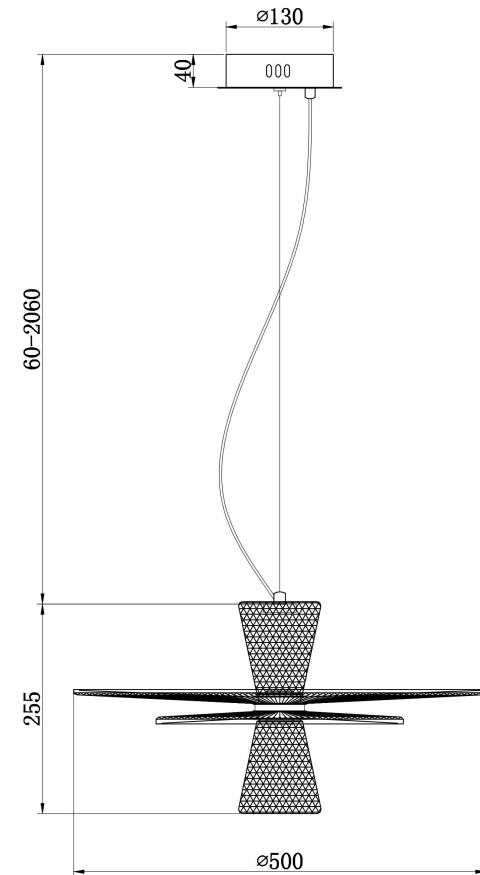

## Инструкция FR6183PL-L4BS1

MAX 8W  
700 Lumen

Модель: FR6183PL-L4BS1  
Коллекция: LED  
Серия: Grail  
Подвесной светильник