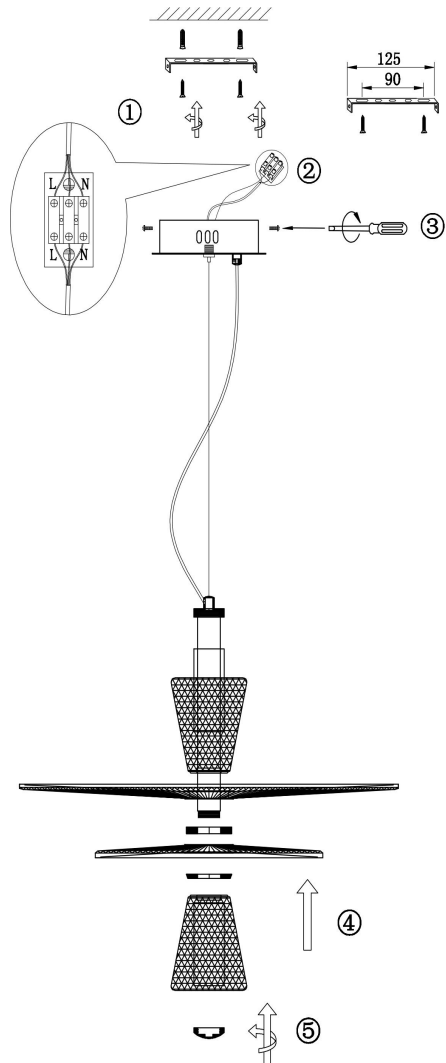

## Инструкция FR6183PL-L4BS1

MAX 8W  
700 Lumen

Модель: FR6183PL-L4BS1  
Коллекция: LED  
Серия: Grail  
Подвесной светильник