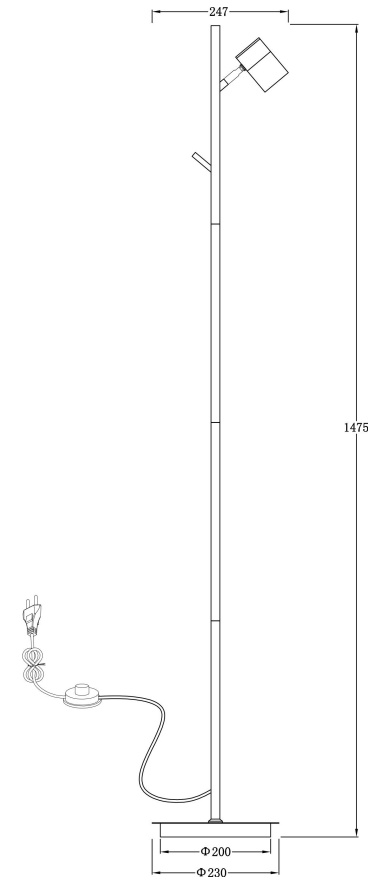

# Инструкция

FR5201FL-01B

1xGU10 35W

Модель: FR5201FL-01B  
Коллекция: Modern  
Серия: Enzo  
Напольный светильник