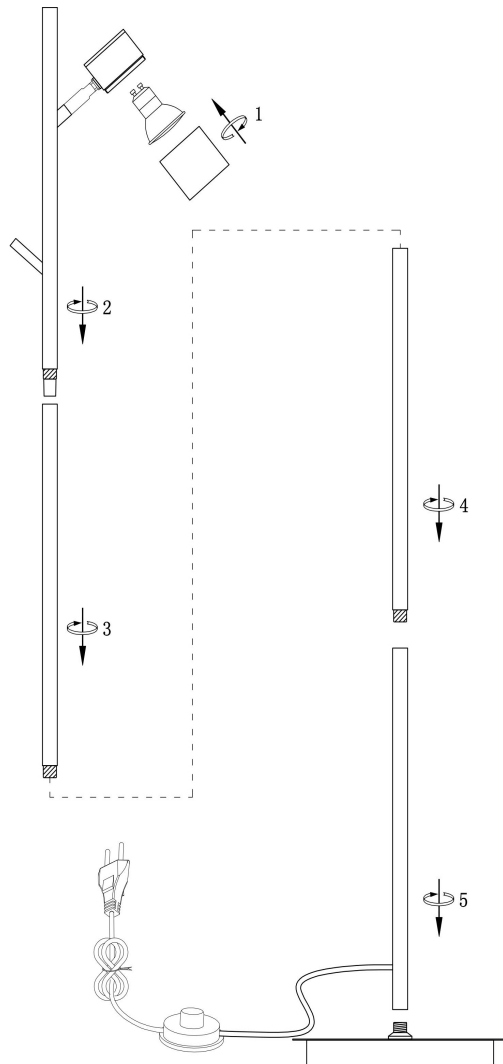

# Инструкция

FR5201FL-01B

1xGU10 35W

Модель: FR5201FL-01B  
Коллекция: Modern  
Серия: Enzo  
Напольный светильник