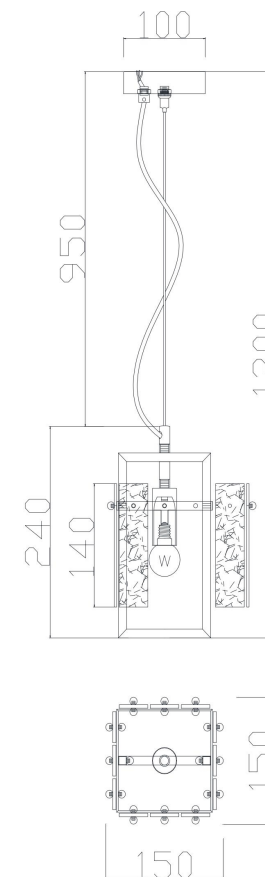

## FR5166PL-01N

1xE14 40W

Модель: FR5166PL-01N  
Коллекция: Modern  
Серия: Basilica  
Подвесной светильник