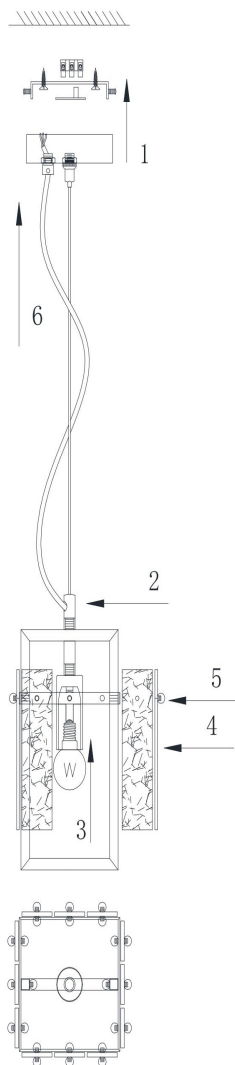

## FR5166PL-01N

1xE14 40W

Модель: FR5166PL-01N  
Коллекция: Modern  
Серия: Basilica  
Подвесной светильник