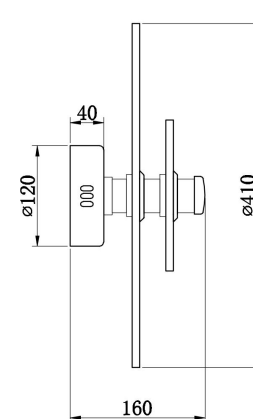

freya

Инструкция FR5494WL-L4GR

MAX 5W
150 Lumen

Модель: FR5494WL-L4GR
Коллекция: Modern
Серия: Acoustic
Настенный светильник