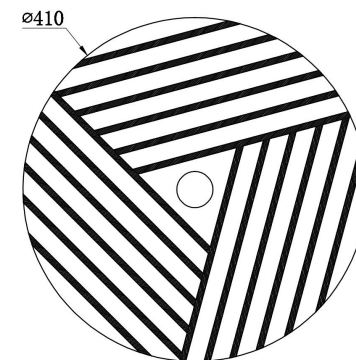

freya

Инструкция FR5494WL-L4GR

MAX 5W
150 Lumen

Модель: FR5494WL-L4GR
Коллекция: Modern
Серия: Acoustic
Настенный светильник