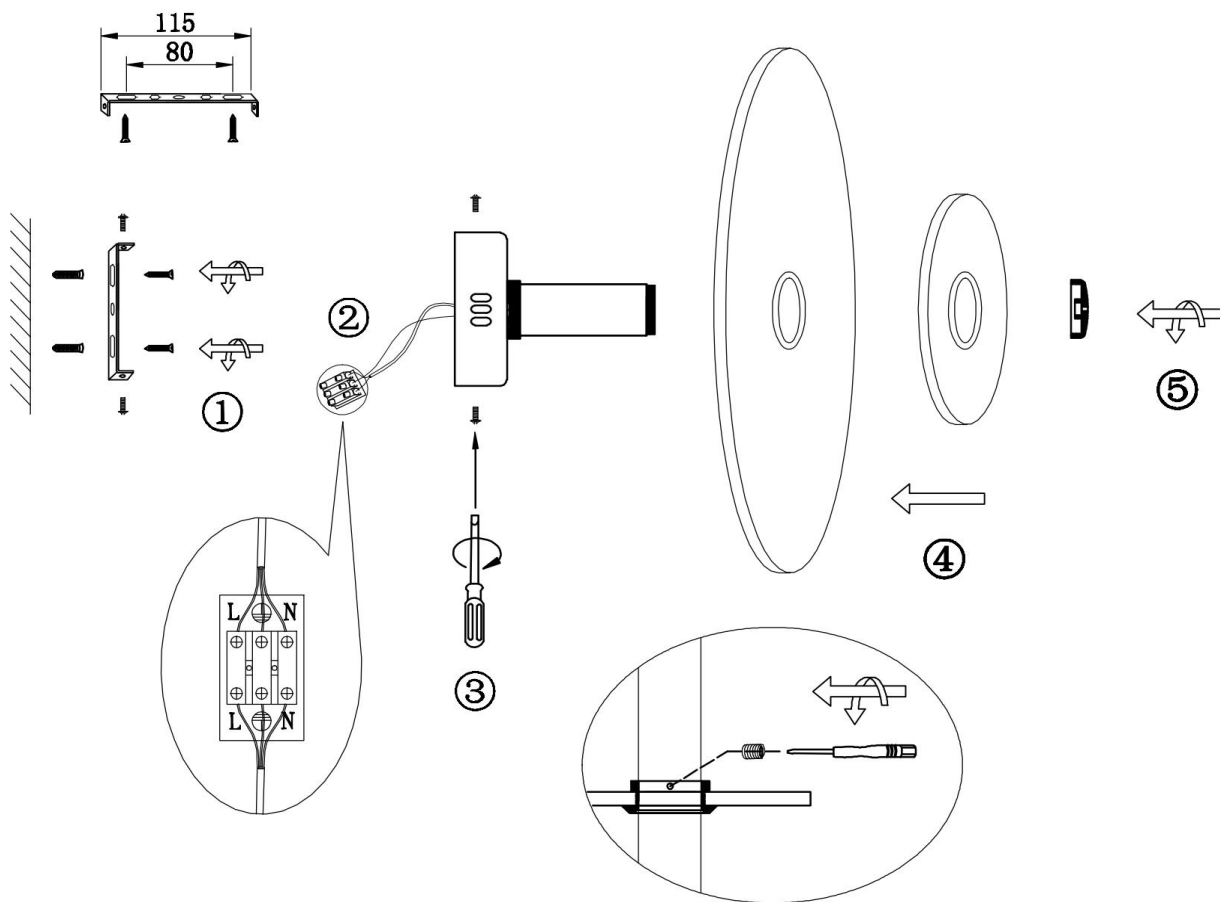

freya

Инструкция FR5494WL-L4GR

MAX 5W
150 Lumen

Модель: FR5494WL-L4GR
Коллекция: Modern
Серия: Acoustic
Настенный светильник