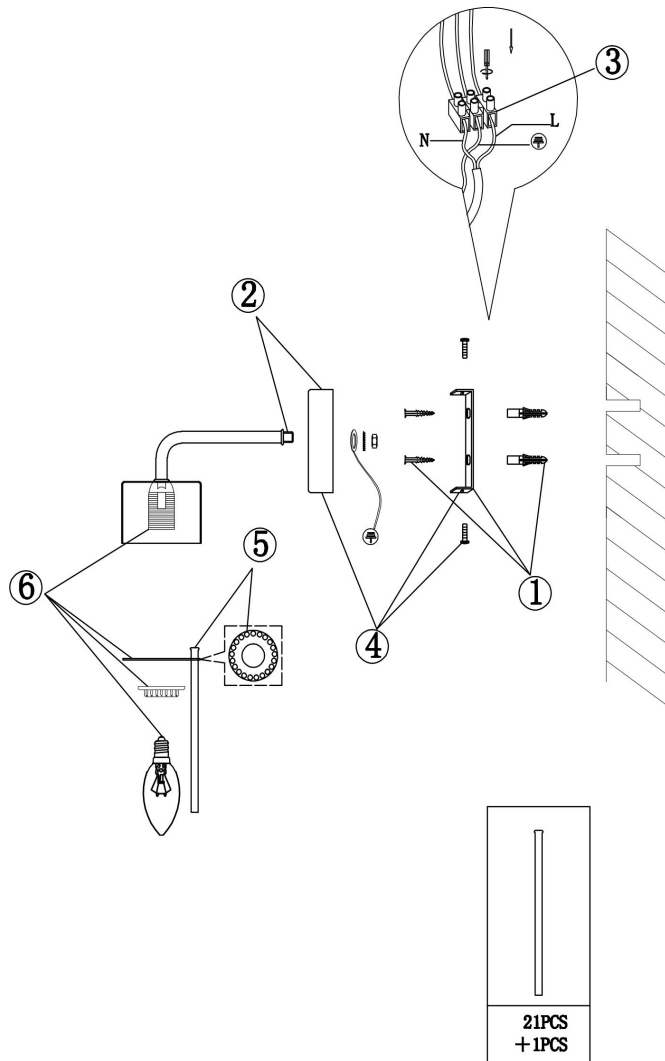

FREYA
TRADITION OF QUALITY

Инструкция

FR5050WL-01N

1xE14 60W

Модель: FR5050WL-01N
Коллекция: Modern
Серия: Esala
Настенный светильник