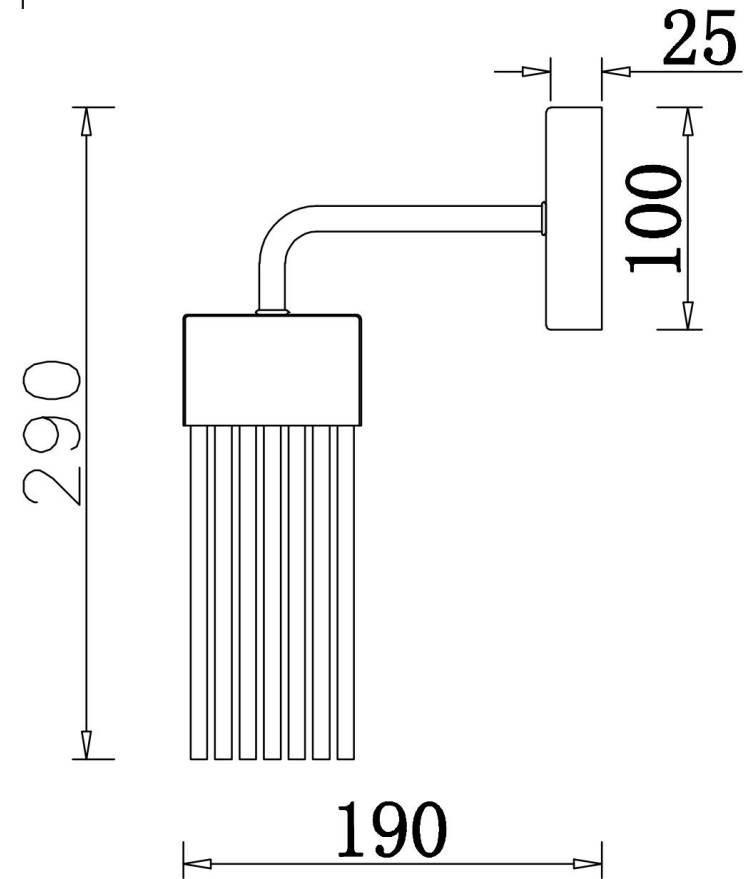

FREYA
TRADITION OF QUALITY

Инструкция

FR5050WL-01N

1xE14 60W

Модель: FR5050WL-01N
Коллекция: Modern
Серия: Esala
Настенный светильник