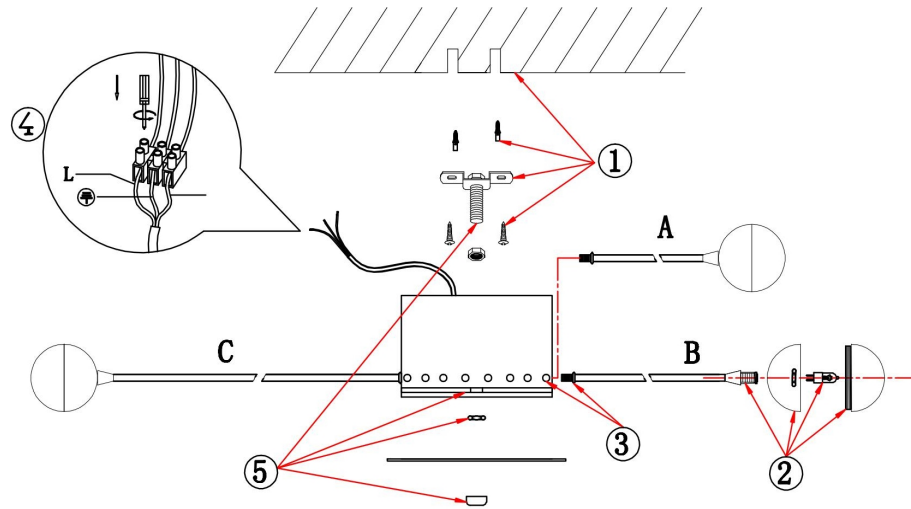

FREYA
TRADITION OF QUALITY

Инструкция

FR5242CL-24B

24xG4 3W

Модель: FR5242CL-24B
Коллекция: Modern
Серия: Celebrity
Потолочный светильник