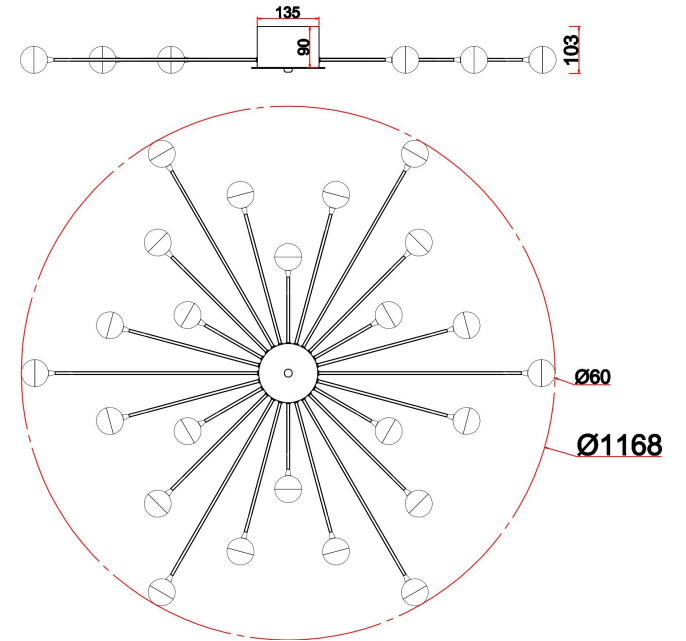

FREYA
TRADITION OF QUALITY

Инструкция

FR5242CL-24B

24xG4 3W

Модель: FR5242CL-24B
Коллекция: Modern
Серия: Celebrity
Потолочный светильник