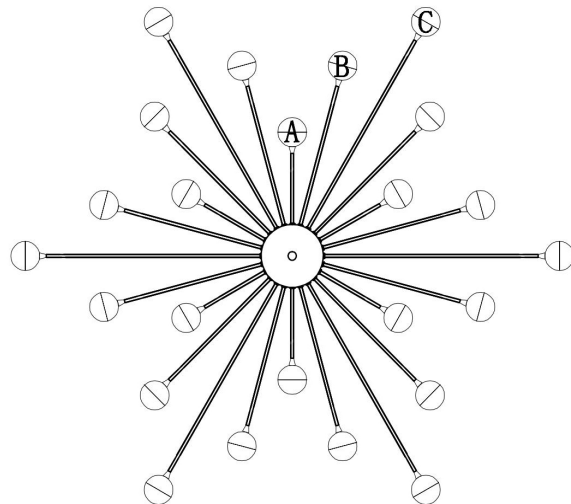

FREYA
TRADITION OF QUALITY

Инструкция

FR5242CL-24B

24xG4 3W

Модель: FR5242CL-24B
Коллекция: Modern
Серия: Celebrity
Потолочный светильник