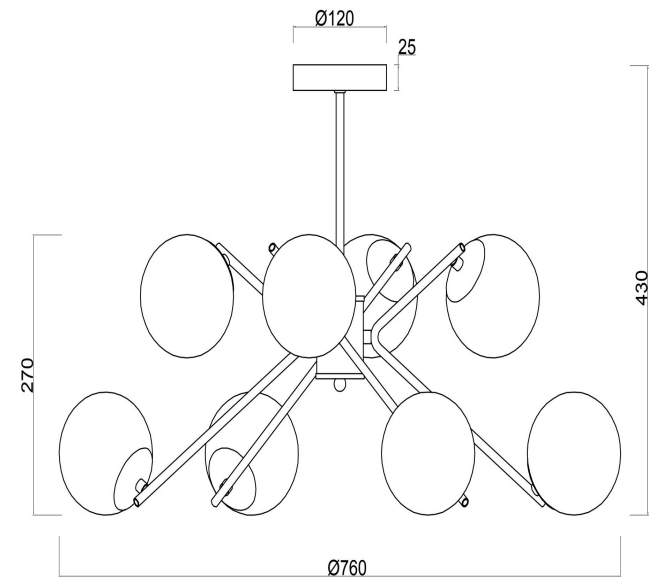

## Инструкция FR5083PL-08CH

A: Cognac Glass  
B: Smoke Glass  
C: Blue Glass  
D: Green Glass

8xE14 40W

Модель: FR5083PL-08CH  
Коллекция: Modern  
Серия: Nancy  
Подвесной светильник