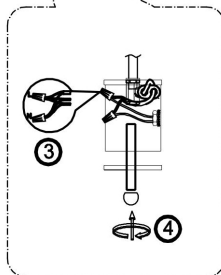

## Инструкция FR5083PL-08CH

A: Cognac Glass  
B: Smoke Glass  
C: Blue Glass  
D: Green Glass

8xE14 40W

Модель: FR5083PL-08CH  
Коллекция: Modern  
Серия: Nancy  
Подвесной светильник