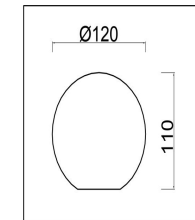

## Инструкция FR5083PL-08CH

A: Cognac Glass  
B: Smoke Glass  
C: Blue Glass  
D: Green Glass

8xE14 40W

Модель: FR5083PL-08CH  
Коллекция: Modern  
Серия: Nancy  
Подвесной светильник