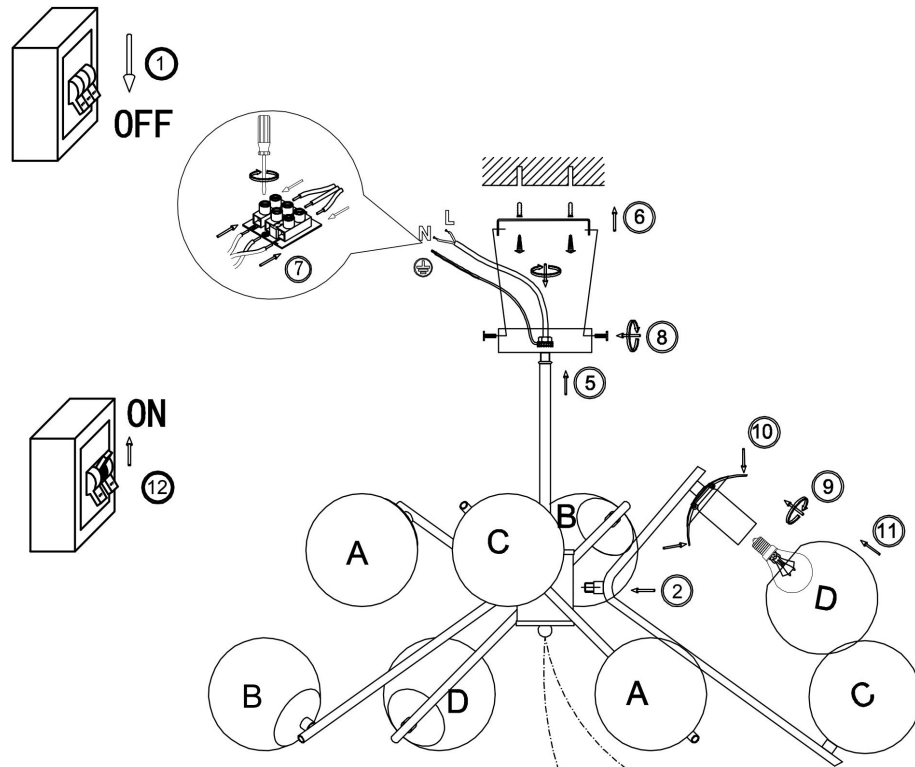

## Инструкция FR5083PL-08CH

A: Cognac Glass  
B: Smoke Glass  
C: Blue Glass  
D: Green Glass

8xE14 40W

Модель: FR5083PL-08CH  
Коллекция: Modern  
Серия: Nancy  
Подвесной светильник