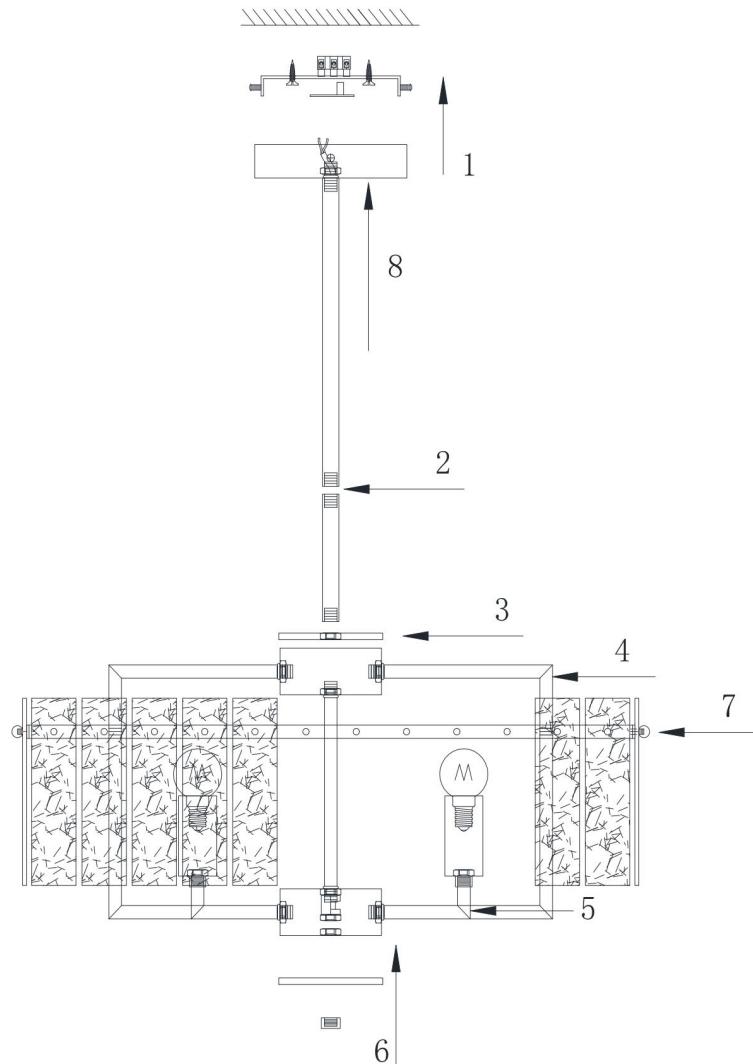

# Инструкция

FR5166PL-06N

6x E14 40W

Модель: FR5166PL-06N  
Коллекция: Modern  
Серия: Basilica  
Подвесной светильник