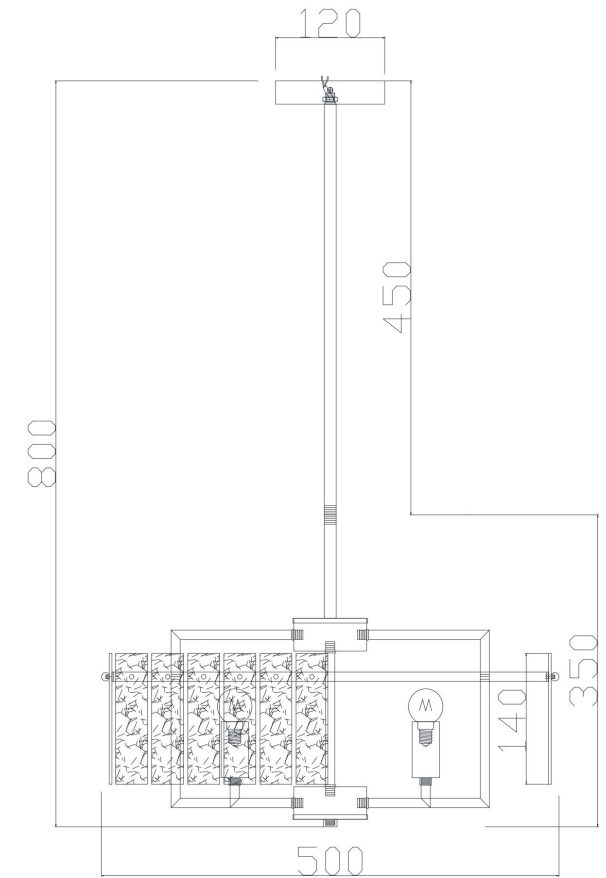

# Инструкция

FR5166PL-06N

6x E14 40W

Модель: FR5166PL-06N  
Коллекция: Modern  
Серия: Basilica  
Подвесной светильник