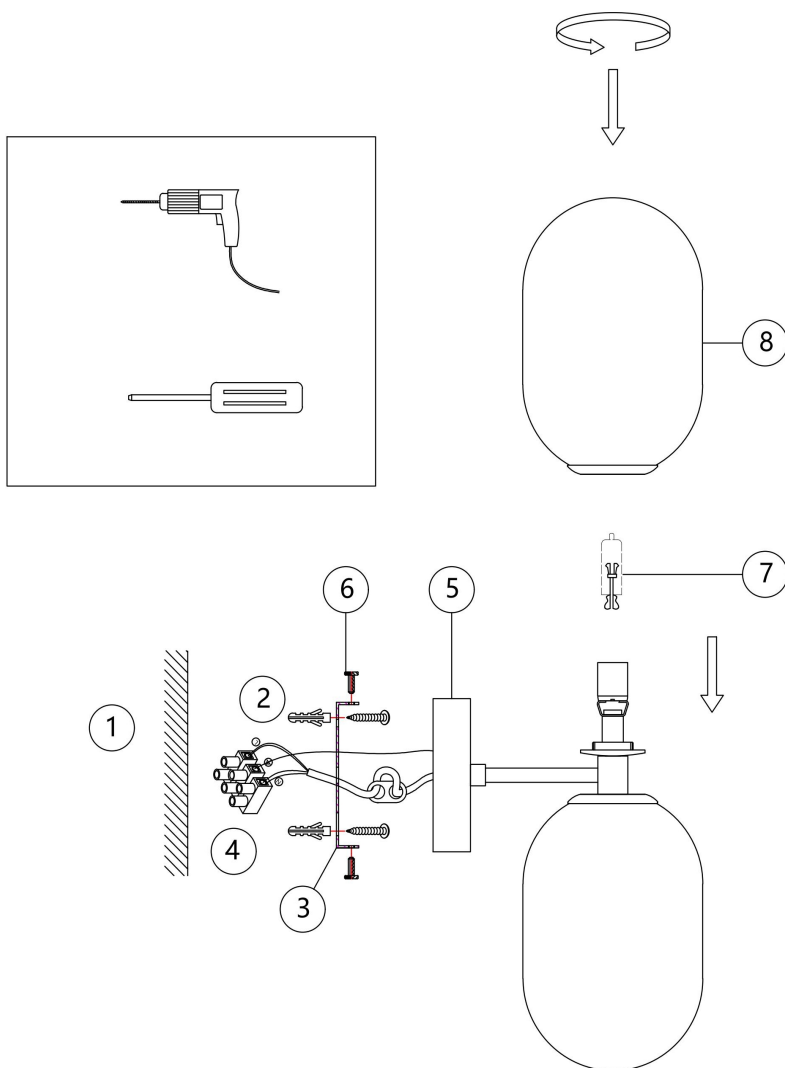

freya

Инструкция FR1012WL-02BS

2xG9 28W

Модель: FR1012WL-02BS

Коллекция: Crystal

Серия: Sharlot

Настенный светильник