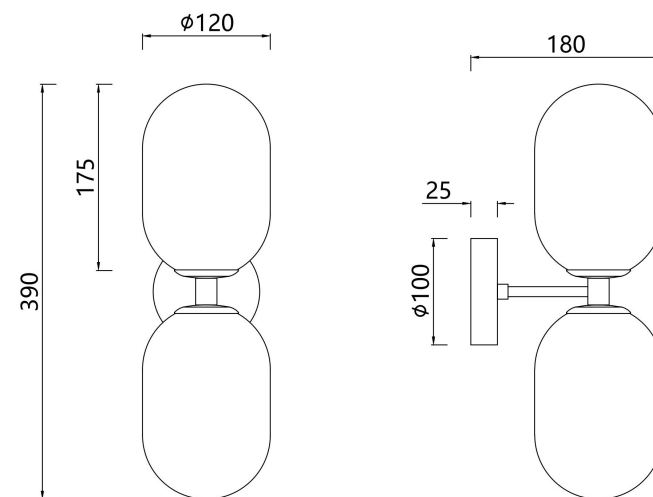

freya

Инструкция FR1012WL-02BS

2xG9 28W

Модель: FR1012WL-02BS

Коллекция: Crystal

Серия: Sharlot

Настенный светильник