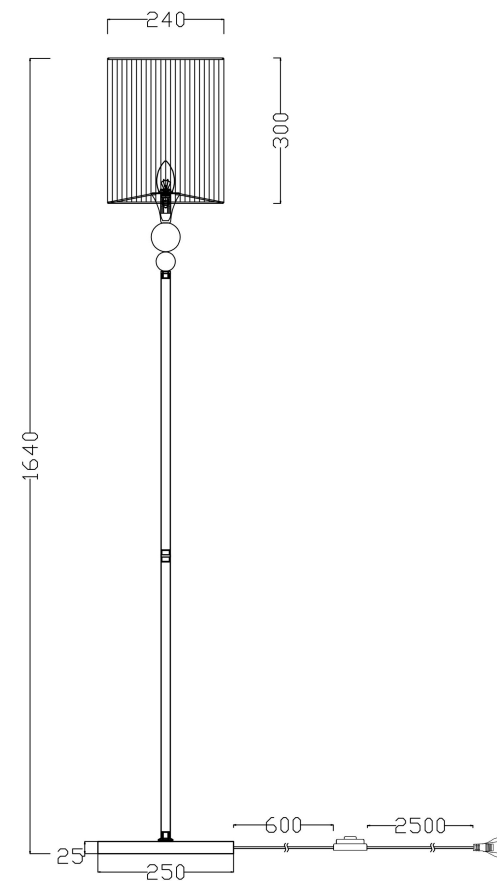

# Инструкция

FR5093FL-01CH

1xE14 40W

Модель: FR5093FL-01CH  
Коллекция: Modern  
Серия: Lauren  
Напольный светильник