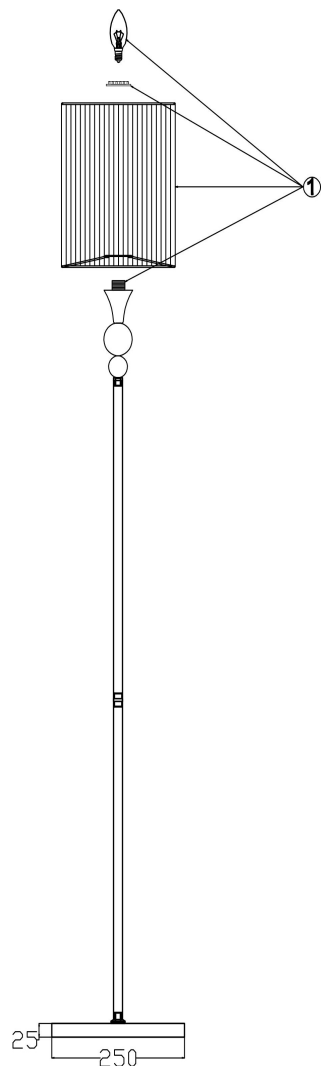

# Инструкция

FR5093FL-01CH

1xE14 40W

Модель: FR5093FL-01CH  
Коллекция: Modern  
Серия: Lauren  
Напольный светильник