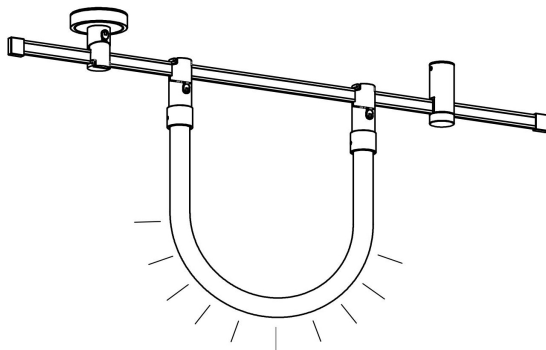

FIG-1

FIG-2

FIG-3

MAX 48W
2 400 Lumen

Модель: TR209-1-48W3K-B

Коллекция: Гибкая трековая

Тау
Трековый светильник