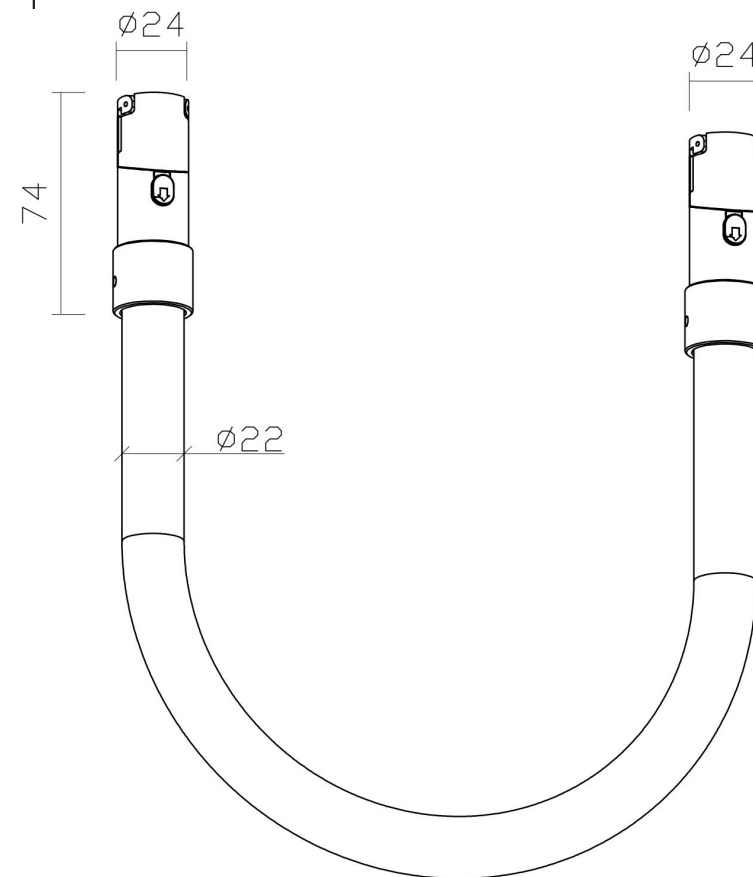

FIG-1

FIG-2

FIG-3

MAX 48W
2 400 Lumen

Модель: TR209-1-48W3K-B

Коллекция: Гибкая трековая

Тау
Трековый светильник