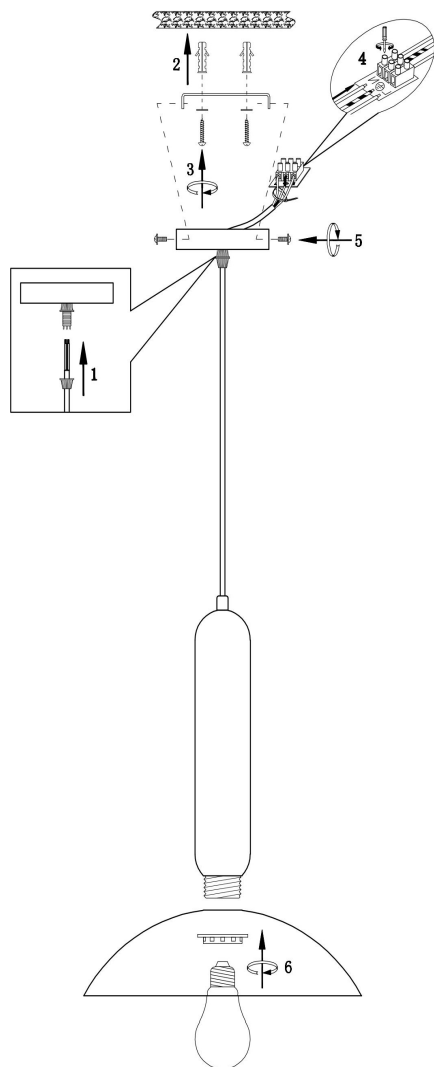

freya

Инструкция FR5551PL-01M

1xE27 60W

Модель: FR5551PL-01M

Коллекция: Modern

Серия: Lotus

Подвесной светильник