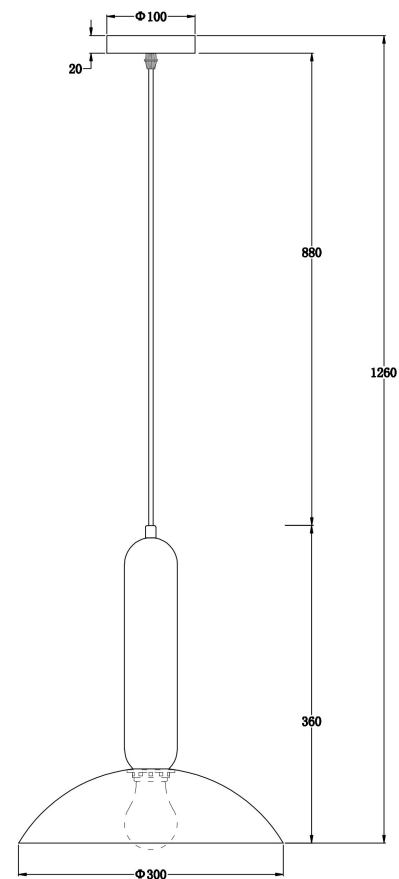

freya

Инструкция FR5551PL-01M

1xE27 60W

Модель: FR5551PL-01M

Коллекция: Modern

Серия: Lotus

Подвесной светильник