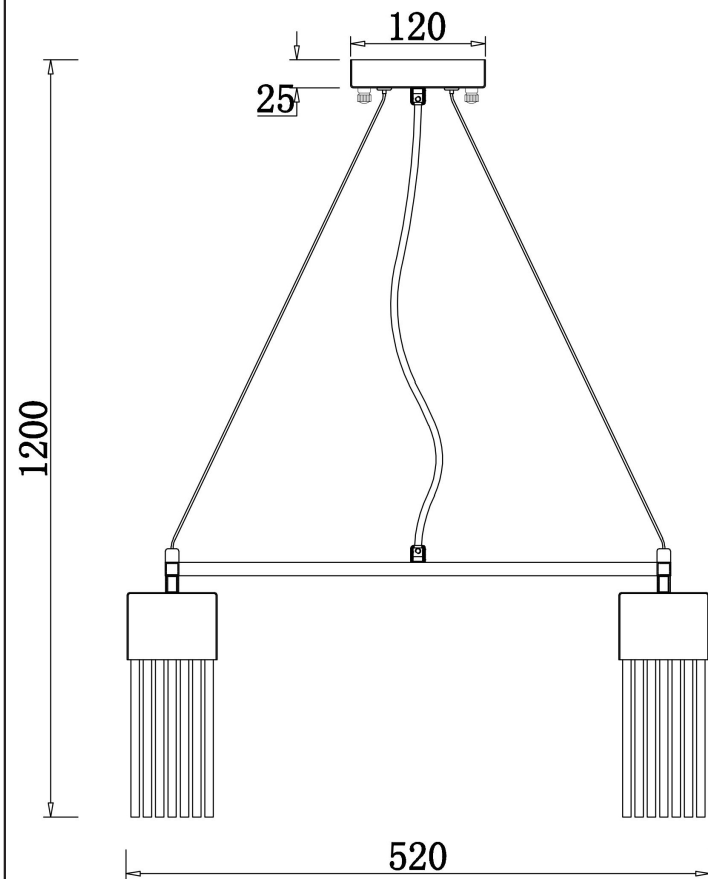

FREYA
TRADITION OF QUALITY

Инструкция

FR5050PL-05N

5x E14 60W

Модель: FR5050PL-05N
Коллекция: Modern
Серия: Esala
Подвесной светильник