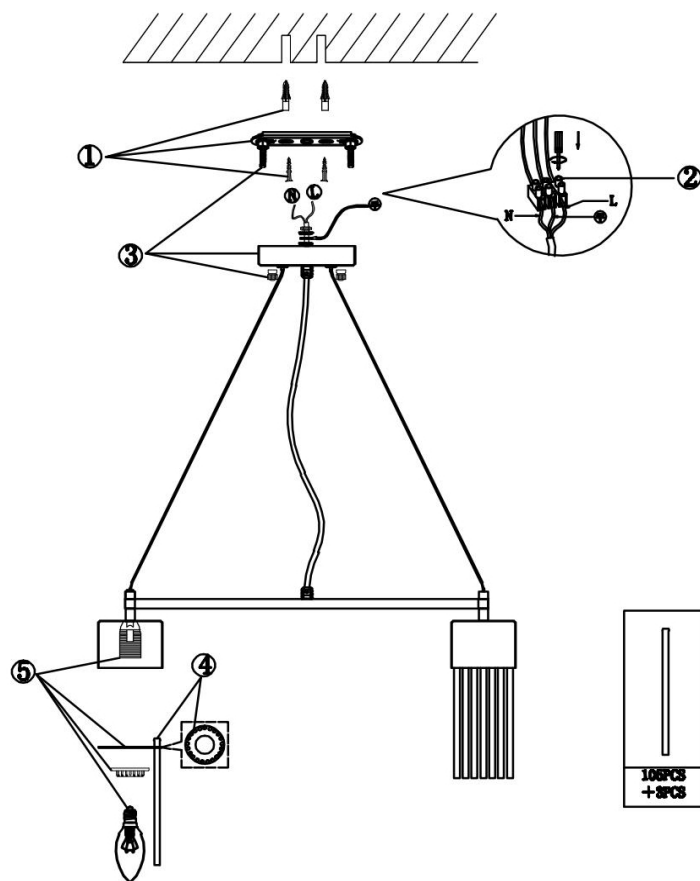

FREYA
TRADITION OF QUALITY

Инструкция

FR5050PL-05N

5x E14 60W

Модель: FR5050PL-05N
Коллекция: Modern
Серия: Esala
Подвесной светильник