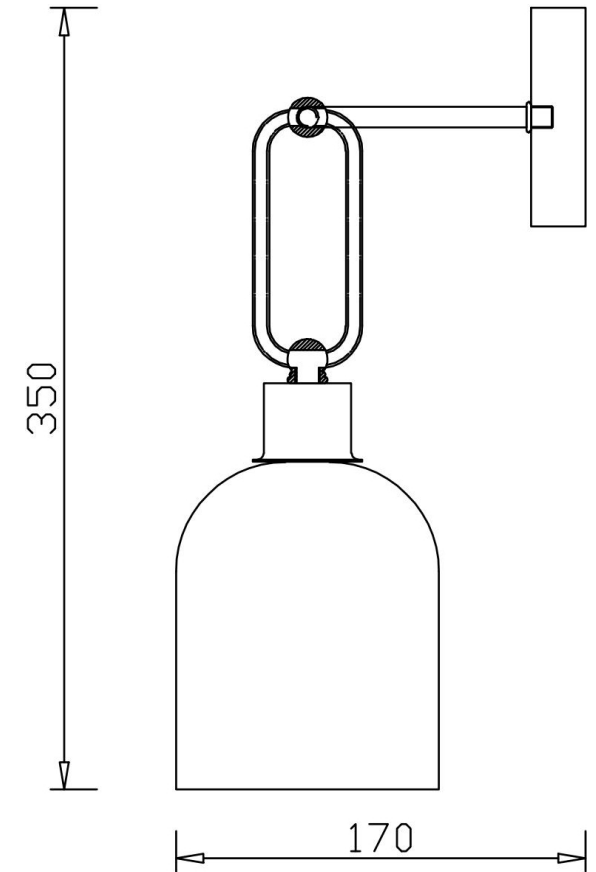

FREYA
TRADITION OF QUALITY

Инструкция

FR5178WL-01N

1xE27 60W

Модель: FR5178WL-01N
Коллекция: Modern
Серия: Difuso
Настенный светильник