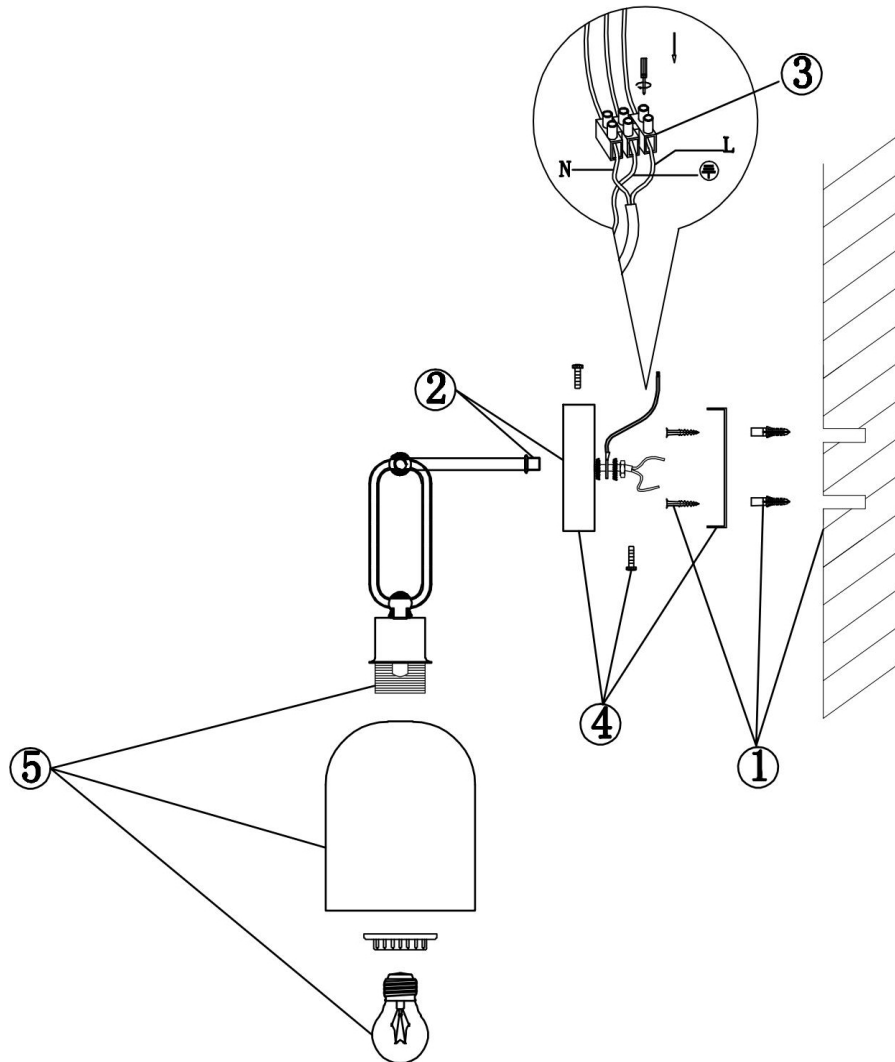

FREYA
TRADITION OF QUALITY

Инструкция

FR5178WL-01N

1xE27 60W

Модель: FR5178WL-01N
Коллекция: Modern
Серия: Difuso
Настенный светильник