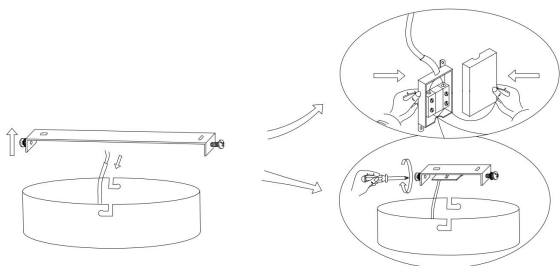

NO.1

NO.2

NO.3

MAX 45W
2 700 Lumen

Модель: MOD281PL-L45BS3K
Коллекция: Modern
Серия: Breeze
Подвесной светильник