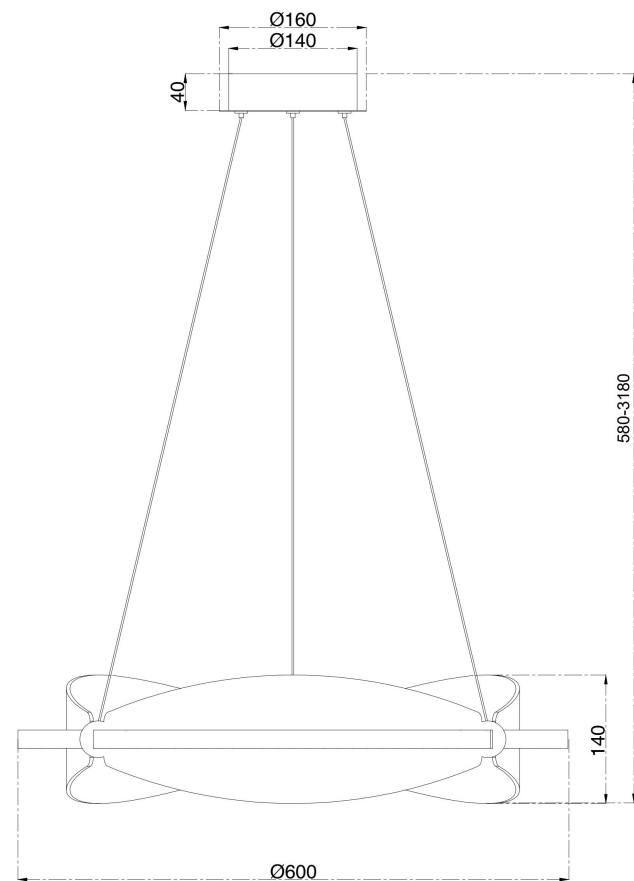

NO.1

NO.2

NO.3

MAX 45W
2 700 Lumen

Модель: MOD281PL-L45BS3K
Коллекция: Modern
Серия: Breeze
Подвесной светильник