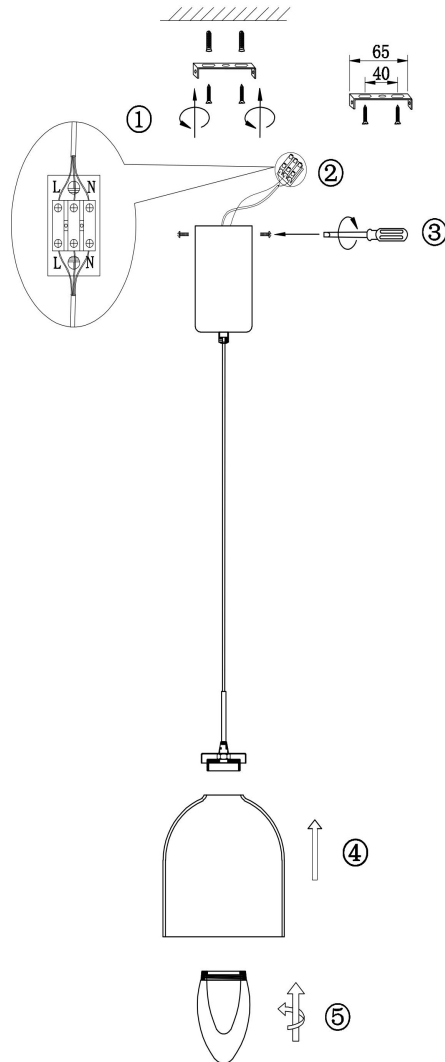

freya

Инструкция FR5399PL-L4BS1

MAX 5W
200 Lumen

Модель: FR5399PL-L4BS1
Коллекция: Modern
Серия: Fume
Подвесной светильник