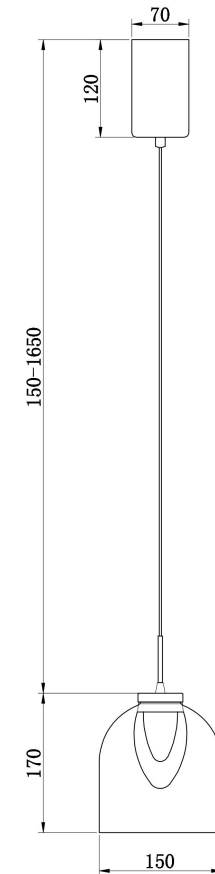

freya

Инструкция FR5399PL-L4BS1

MAX 5W
200 Lumen

Модель: FR5399PL-L4BS1
Коллекция: Modern
Серия: Fume
Подвесной светильник