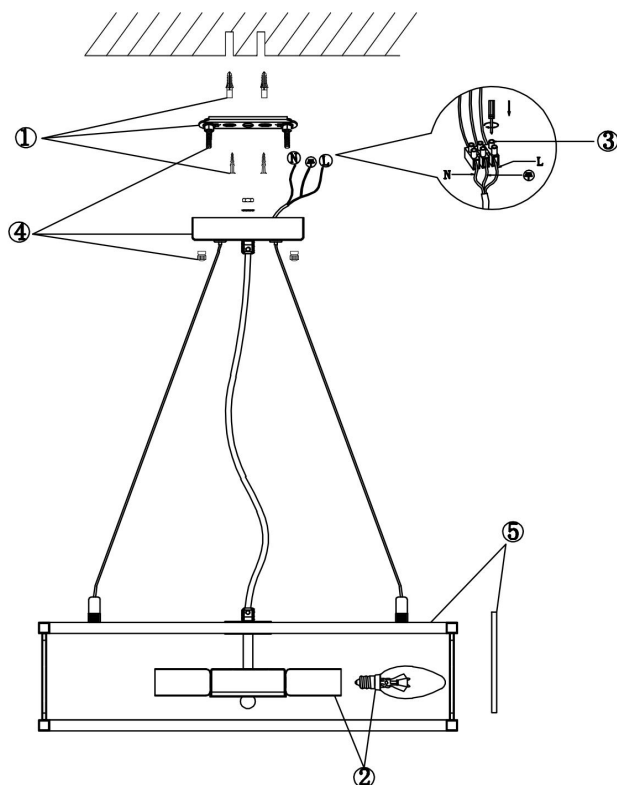

FREYA
TRADITION OF QUALITY

Инструкция

FR5053PL-06BS

6xЕ14 60W

Модель: FR5053PL-06BS
Коллекция: Modern
Серия: Savoy
Подвесной светильник