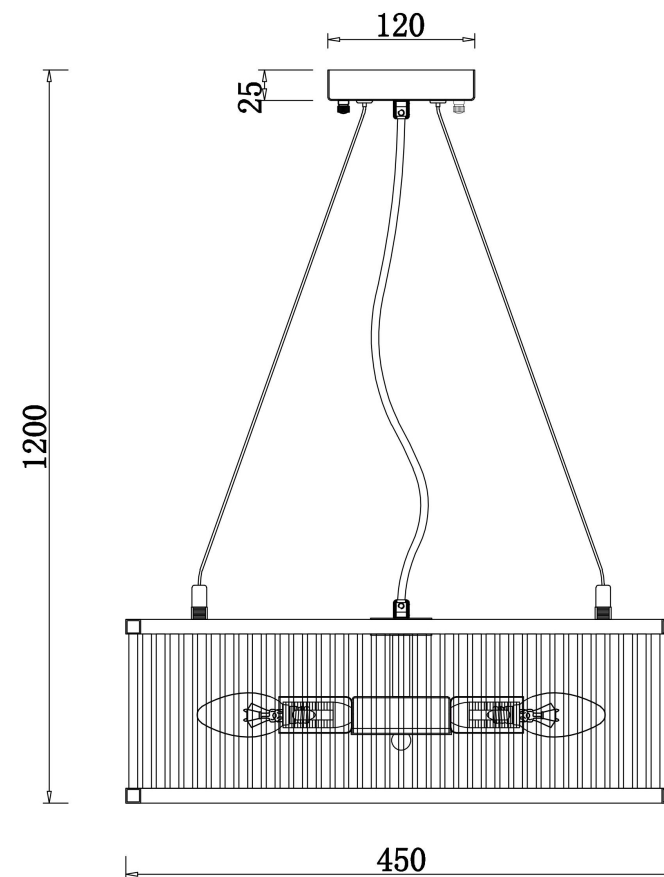

FREYA
TRADITION OF QUALITY

Инструкция

FR5053PL-06BS

6xЕ14 60W

Модель: FR5053PL-06BS
Коллекция: Modern
Серия: Savoy
Подвесной светильник