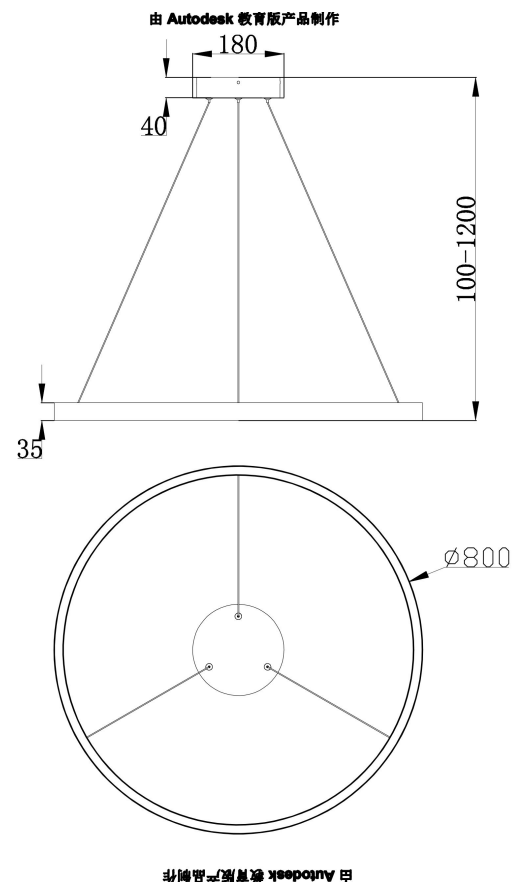

由 Autodesk 教育版产品制作

由 Autodesk 教育版产品制作

由 Autodesk 教育版产品制作

由 Autodesk 教育版产品制作

由 Autodesk 教育版产品制作

由 Autodesk 教育版产品制作

由 Autodesk 教育版产品制作

MAX 51W
3 000 Lumen