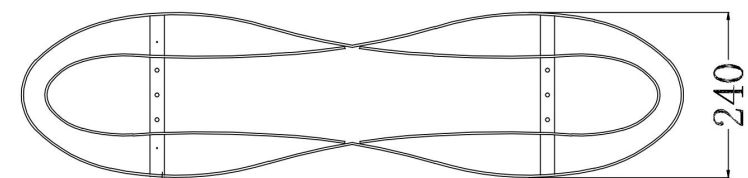

- A=42
- B=148
- C=12
- D=12
- E=14
- F=8
- G=20
- H=24
- I=28
- J=32

Model: DIA600-07-G  
 Collection: Diamant Crystal  
 Series: Toils  
 Pendant Lamps