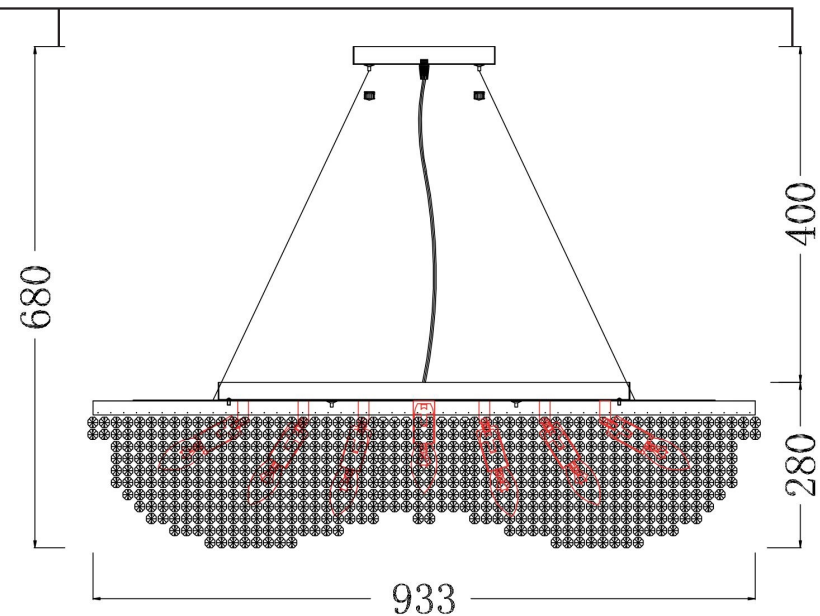

- A=42
- B=148
- C=12
- D=12
- E=14
- F=8
- G=20
- H=24
- I=28
- J=32

Model: DIA600-07-G  
 Collection: Diamant Crystal  
 Series: Toils  
 Pendant Lamps