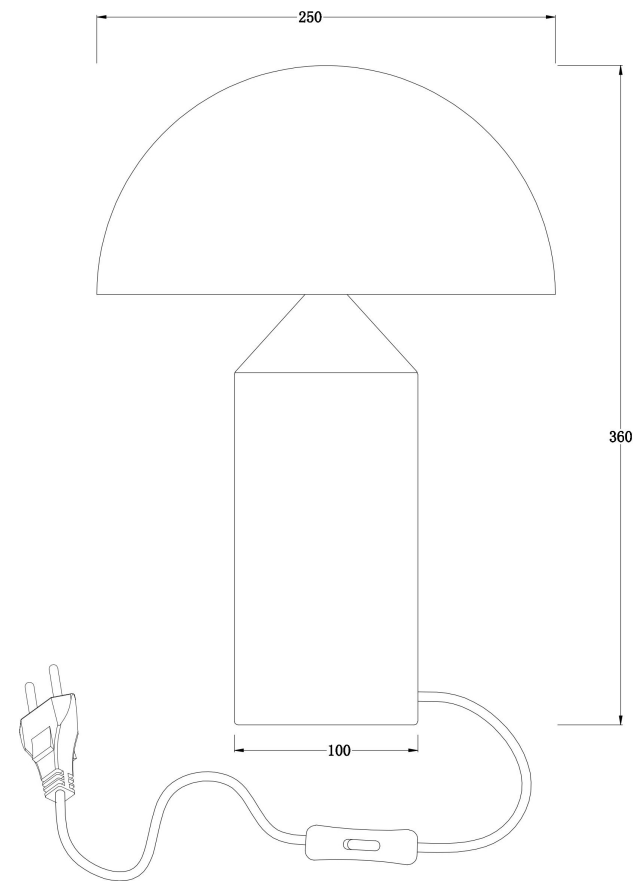

# Инструкция

FR5218TL-01BS

2x E14 60W

Модель: FR5218TL-01BS

Коллекция: Modern

Серия: Eleon

 Настольная лампа