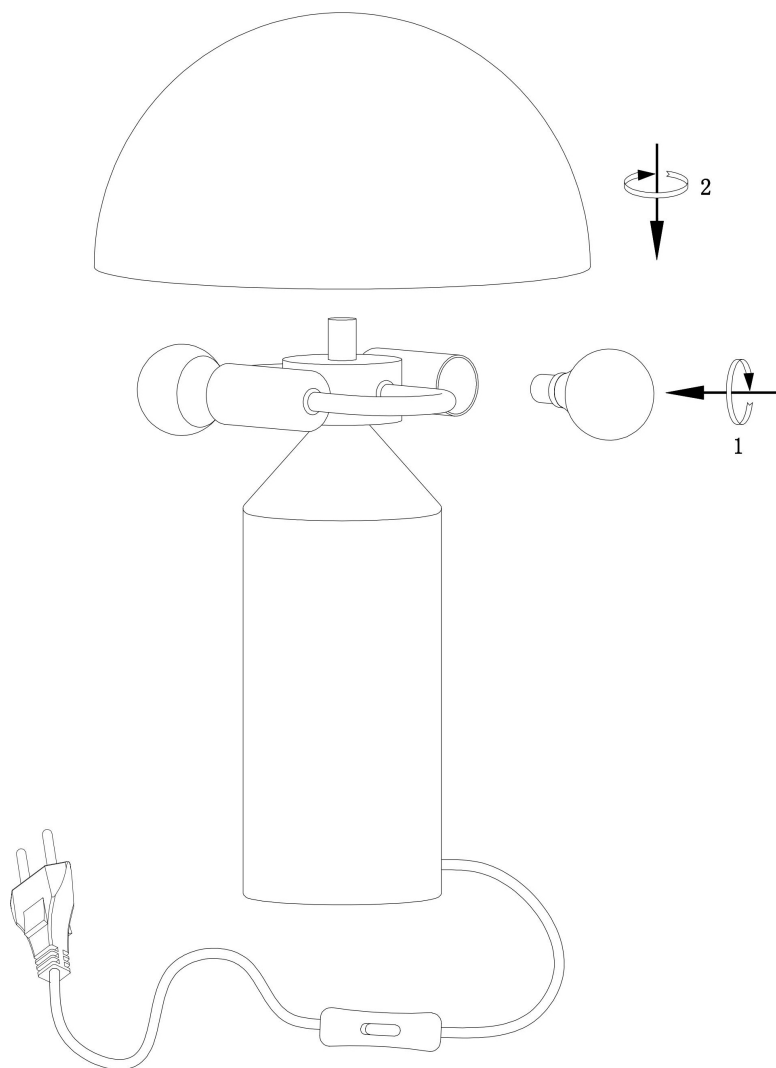

# Инструкция

FR5218TL-01BS

2x E14 60W

Модель: FR5218TL-01BS

Коллекция: Modern

Серия: Eleon

 Настольная лампа