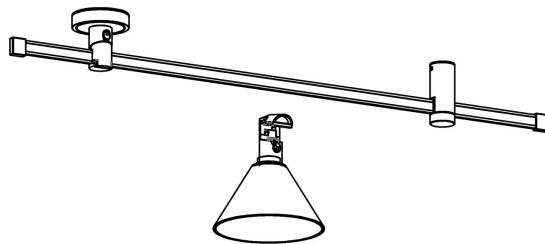

FIG-1

FIG-2

FIG-3

MAX 3W
233 Lumen

Модель: TR206-1-3W3K-B

Коллекция: Гибкая трековая

Bianca
Трековый светильник