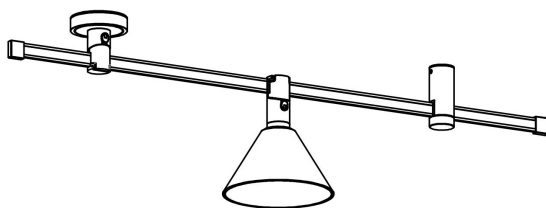

FIG-1

FIG-2

FIG-3

MAX 3W
233 Lumen

Модель: TR206-1-3W3K-B

Коллекция: Гибкая трековая

Bianca
Трековый светильник