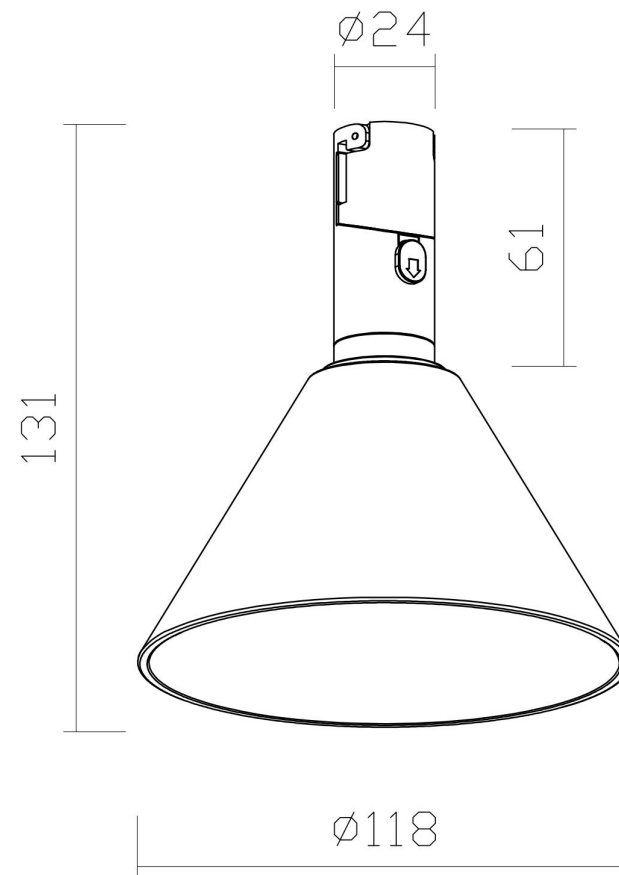

FIG-1

FIG-2

FIG-3

MAX 3W
233 Lumen

Модель: TR206-1-3W3K-B

Коллекция: Гибкая трековая

Bianca
Трековый светильник