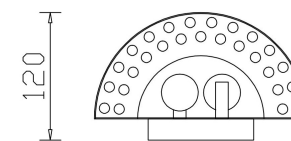

freya

Инструкция FR5216WL-02BS

2x E14 60W

Модель: FR5216WL-02BS

Коллекция: Modern

Серия: Agora

Настенный светильник