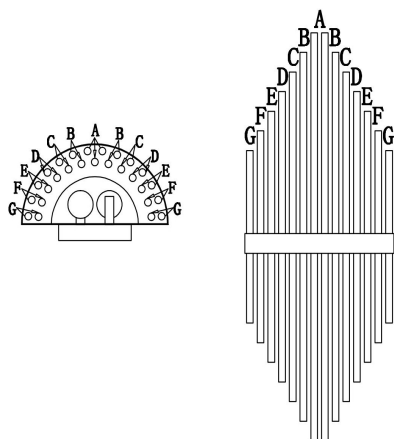

freya

Инструкция FR5216WL-02BS

2x E14 60W

Модель: FR5216WL-02BS

Коллекция: Modern

Серия: Agora

Настенный светильник