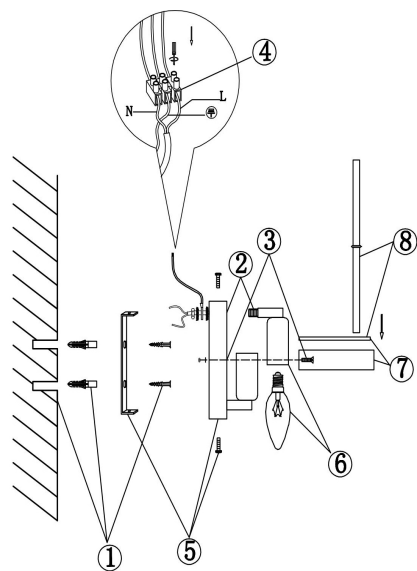

freya

Инструкция FR5216WL-02BS

2x E14 60W

Модель: FR5216WL-02BS

Коллекция: Modern

Серия: Agora

Настенный светильник