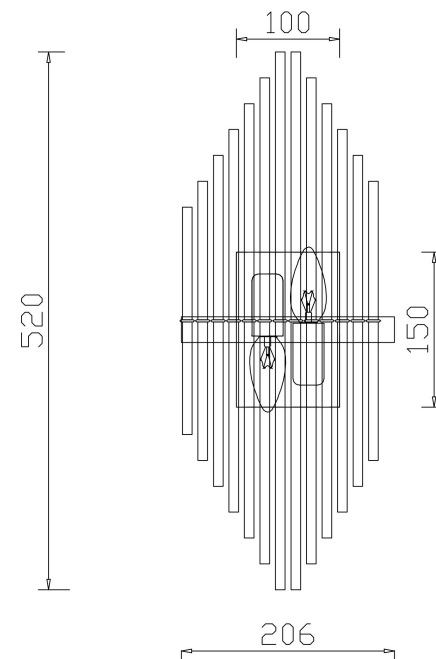

freya

Инструкция FR5216WL-02BS

2x E14 60W

Модель: FR5216WL-02BS

Коллекция: Modern

Серия: Agora

Настенный светильник