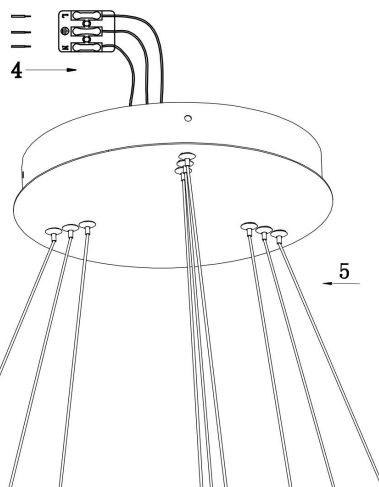

由 Autodesk 教育版产品制作

由 Autodesk 教育版产品制作

由 Autodesk 教育版产品制作

由 Autodesk 教育版产品制作

MAX 115W
6 100 Lumen

Model: MOD058PL-L100BS3K

Collection: Modern

Series: Rim