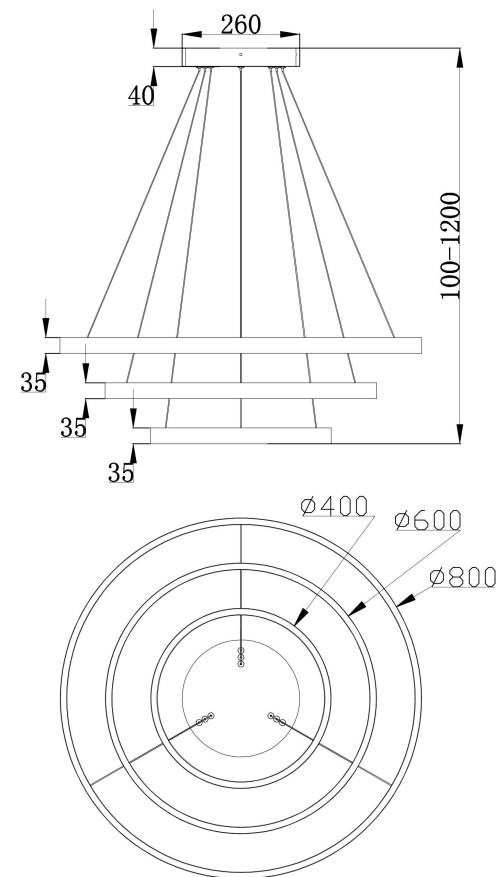

由 Autodesk 教育版产品制作

由 Autodesk 教育版产品制作

由 Autodesk 教育版产品制作

由 Autodesk 教育版产品制作

MAX 115W
6 100 Lumen

Model: MOD058PL-L100BS3K

Collection: Modern

Series: Rim