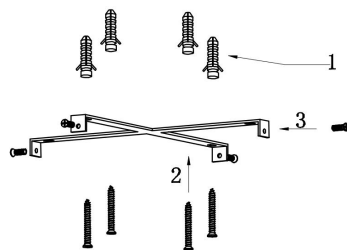

由 Autodesk 教育版产品制作

由 Autodesk 教育版产品制作

由 Autodesk 教育版产品制作

由 Autodesk 教育版产品制作

MAX 115W
6 100 Lumen

Model: MOD058PL-L100BS3K

Collection: Modern

Series: Rim