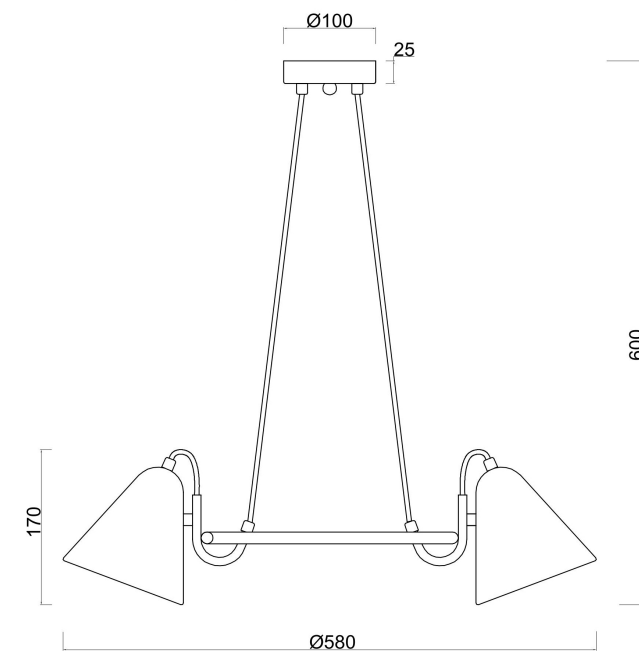

## Инструкция FR8001PL-03WG

3xE14 40W

Модель: FR8001PL-03WG  
Коллекция: Modern Market  
Серия: Falke Market  
Подвесной светильник