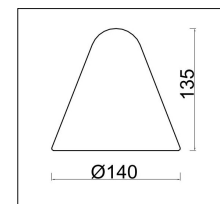

## Инструкция FR8001PL-03WG

3xE14 40W

Модель: FR8001PL-03WG  
Коллекция: Modern Market  
Серия: Falke Market  
Подвесной светильник