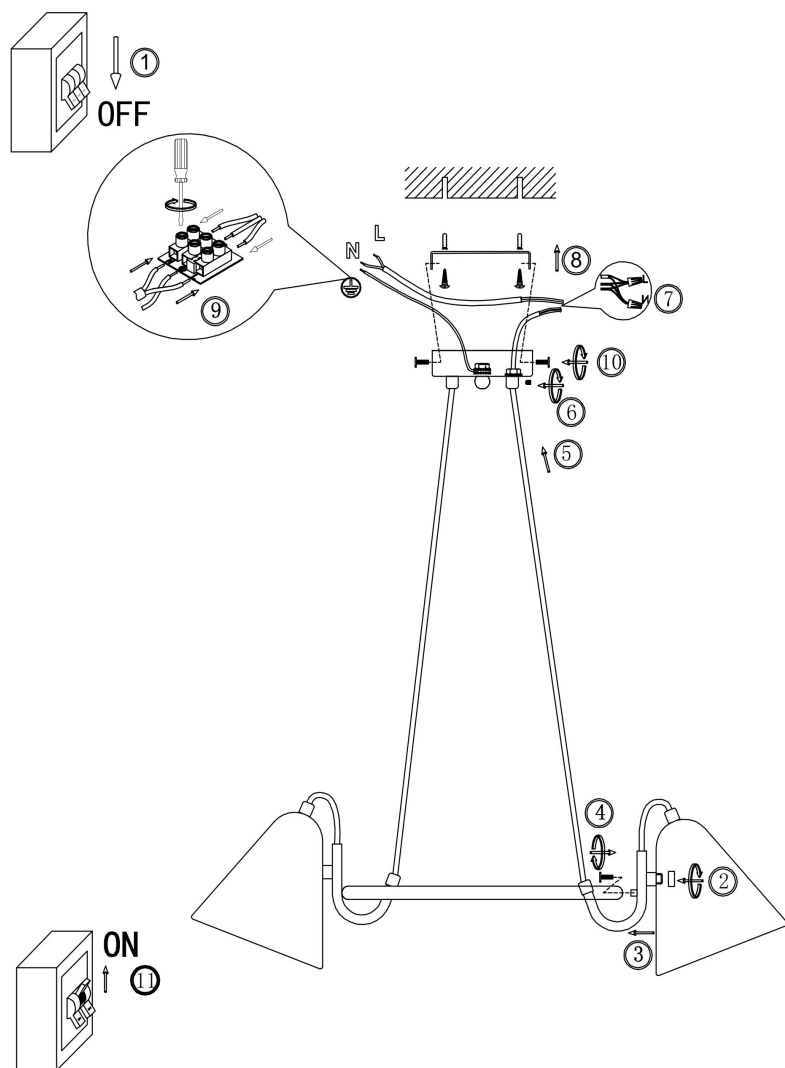

## Инструкция FR8001PL-03WG

3xE14 40W

Модель: FR8001PL-03WG  
Коллекция: Modern Market  
Серия: Falke Market  
Подвесной светильник