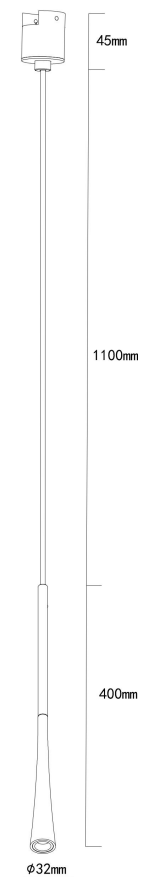

E

MAX 7W  
220 Lumen

Модель: TR167-1-7W3K-M-B

Коллекция: Гибкая трековая

Waist  
Встраиваемый светильник