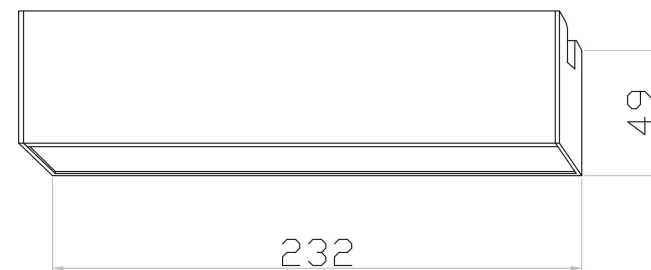

①

MAX 12Вт
400 Lumen

Модель: TR151-1-12W3K-BS
Коллекция: Магнитная модульная

Basis
Трековый светильник