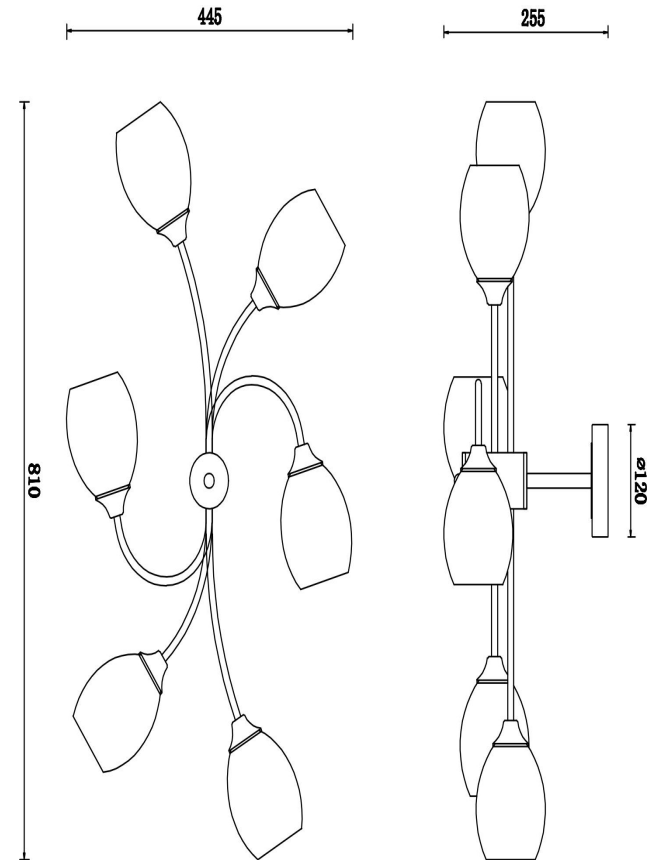

## Инструкция FR5227PL-06B

6xE27 60W

Модель: FR5227PL-06B  
Коллекция: Modern  
Серия: Серия - 227  
Подвесной светильник