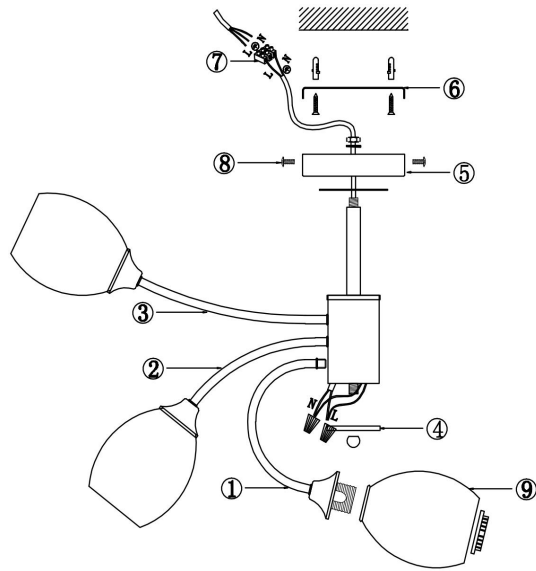

## Инструкция FR5227PL-06B

6xE27 60W

Модель: FR5227PL-06B  
Коллекция: Modern  
Серия: Серия - 227  
Подвесной светильник